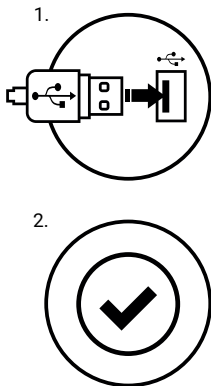

ESPECIFICACIÓN

• Tipo del sensor	Optical
• Resolución máxima	6400 DPI
• Velocidad máxima de seguimiento	32 IPS
• Número de teclas	6
• Dimensiones	130x68x40 mm

SEGURIDAD

- Utilizar de acuerdo con el uso previsto.
- Cualquier intento no autorizado de desmontar el dispositivo puede dañar el producto y anular la garantía.
- Los golpes y caídas pueden causar daños en el dispositivo, arañazos en la carcasa u otros fallos del producto.
- No utilice el producto en un entorno demasiado caliente, frío, polvoriento o húmedo.
- El uso inadecuado puede resultar en daños al dispositivo.
- Las ranuras y aberturas de la carcasa son aberturas de ventilación y no deben taparse. El bloqueo de las aberturas de ventilación puede causar el sobrecalentamiento del dispositivo.

CARACTERÍSTICAS PRINCIPALES

- Sensor óptico de precisión con una resolución de 6400 DPI
- Software para jugadores
- Conmutadores de los botones principales con una vida útil de hasta 5 millones de clics
- 6 niveles de DPI

INSTALACIÓN

- Conecte el dispositivo a un puerto USB; cuando se conecte por primera vez, espere unos 15 segundos hasta que los controladores estén completamente instalados.
- El ratón cuenta con un software que permite configurar las funciones avanzadas, que debe descargarse de nuestro sitio Internet: www.fury-zone.com
- Abra la carpeta de instalación y haga doble clic en el icono setup.exe.
- Siga las instrucciones para instalar el software.
- Una vez la instalación finalizada con éxito, aparecerá el icono del software en la barra de tareas. Haga doble clic en el icono para mostrar la interfaz de configuración.

GARANTÍA

- 2 años de garantía del fabricante

REQUISITOS

- PC u otro dispositivo compatible con un puerto USB
- Windows® XP/Vista/7/8/10

GENERALIDADES

- Producto seguro, conforme a los requisitos de la UE.
- Producto fabricado de acuerdo con la norma europea RoHS.
- El símbolo WEEE (cubo de basura tachado) indica que el presente producto no se puede tratar como basura doméstica. La eliminación adecuada de los residuos de aparatos evita los riesgos para la salud humana y el medio ambiente derivados de la posible presencia de sustancias, mezclas y componentes peligrosos en los aparatos, así como del almacenamiento y procesamiento inadecuados de dichos aparatos. La recogida selectiva permite recuperar los materiales y componentes utilizados para fabricar el dispositivo. Para más detalles sobre el reciclaje del presente dispositivo, póngase en contacto con el distribuidor o con las autoridades locales competentes.