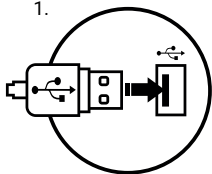

1.

2.

SPECIFIKACE

• Typ senzoru	Optical
• Maximální rozlišení	6400 DPI
• Maximální zrychlení	32 IPS
• Počet kláves	6
• Rozměry	130x68x40 mm

BEZPEČNOST

- Používejte podle návodu.
- Neautorizované pokusy otevření zařízení vedou ke ztrátě záruky, nebo poškození výrobku.
- Pád, nebo úder může způsobit poškození a poškrábání zařízení, nebo jinou závadu výrobku.
- Nepoužívejte zařízení v horkém, studeném, prašném, nebo vlhkém prostředí.
- Nesprávné používání tohoto zařízení je může zničit.
- Spáry a otvory v pouzdru slouží k chlazení a neměli by být zakryté. Zablkování větracích otvorů může způsobit přehřátí zařízení.

VLASTNOSTI

- Precizní optický senzor s rozlišením 6400 DPI
- Herní software,
- Spínače hlavních tlačítek s životností až do 5 mil. kliknutí
- 6 úrovně změny DPI rozlišení

INSTALACE

- Připojte zařízení k USB portu vašeho počítače, po připojení je nutné počkat asi 15 sekund, dokud se úplně nainstalují ovladače.
- Myš obsahuje software, který umožňuje nastavení pokročilých funkcí, chcete-li tyto funkce využít je nutné stáhnout a nainstalovat software z naší webové stránky www.fury-zone.com.
- Otevřete instalační složku a potom kliknete dvakrát na soubor setup.exe.
- Postupujte podle pokynů instalace.
- Po úspěšném zakončení instalace se na hlavním panelu zobrazí ikona softwaru. Dvojitým kliknutím na ikonu se otevře interfejs nastavení.

ZÁRUČNÍ DOBA

- 2 roky limitovaná záruka producenta

POŽADAVKY

- Počítač, nebo jiné zařízení s portem USB
- Windows® XP/Vista/7/8/10

OBECNĚ