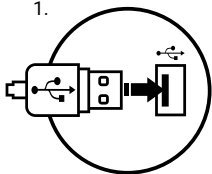

1.

2.

ŠPECIFIKÁCIA

• Typ senzora	Optical
• Maximálne rozlíšenie	6400 DPI
• Maximálne zrýchlenie	32 IPS
• Počet kláves	6
• Rozmery	130x68x40 mm

BEZPEČNOSŤ

- Používajte podľa návodu.
- Neautorizované pokusy otvorenia zariadenia vedú ku strate záruky, alebo poškodeniu výrobku.
- Pád, alebo úder môže spôsobiť poškodenie a poškabanie zariadenia, alebo inú závalu výrobku.
- Nepoužívajte zariadenie v horúcom, studenom, prašnom, alebo vlhkom prostredí.
- Nesprávne používanie tohto zariadenia je môže zničiť.
- Škály a otvory v púzdre slúžia na chladenie a nemali by byť zakryté. Zablokovanie vetracích otvorov môže spôsobiť prehriatie zariadenia.

VLASTNOSTI

- Precízny optický senzor s rozlíšením 6400 DPI
- Herný softvér,
- Spínače hlavných tlačidiel so životnosťou až do 5 mil. kliknutí
- 6 úrovne zmeny DPI rozlíšenia

INSTALLATION

- Pripojte zariadenie k USB portu vášho počítača, pripojení je nutné počkať asi 15 sekúnd, kým sa úplne nainštalujú ovládače.
- Myš obsahuje softvér, ktorý umožňuje nastavenie pokročilých funkcií, ak chcete tieto funkcie využiť je potrebné stiahnuť a nainštalovať softvér z našej webovej stránky www.fury-zone.com.
- Otvorte inštalačný priečinok a potom kliknite dvakrát na súbor setup.exe.
- Postupujte podľa pokynov inštalácie.
- Po úspešnom zakončení inštalácie sa na hlavnom paneli zobrazí ikona softvéru. Dvojitým kliknutím na ikonu sa otvorí interfejs nastavenia.

ZÁRUČNÁ DOBA

- 2 roky limitovaná záruka producenta

POŽIADAVKY

- Počítač, alebo iné zariadenie s portom USB
- Windows® XP/Vista/7/8/10

VŠEOBECNÉ