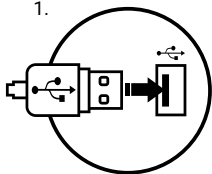

1.

2.

SPECIFICATII

• Tip senzor	Optical
• Rezolutie maxima	6400 DPI
• Acceleratie (max.)	32 IPS
• Numar de taste	6
• Dimensiuni	130x68x40 mm

SIGURANTA IN UTILIZARE

- Folositi conform indicatiilor.
- Reparatiile neautorizate sau dezasambarea dispozitivului duc la anularea garantiei si pot provoca deteriorarea produsului.
- Evitati lovirea sau frecarea de un obiect dur, acestea pot duce la deteriorarea suprafetei dispozitivului sau la provocarea unor defecte hardware.
- Nu folositi produsul la temperaturi scazute si ridicate, in campuri magnetice puternice si in atmosfera umeda sau prafuita.
- Nu scapati si nu agitati dispozitivul. Manevrarea neatenta sau brutalata poate sparge produsul.
- Fantele si deschiderile sunt prevazute pentru ventilatie si nu ar trebui sa fie obstructionate. Blocarea orificiilor de aerisire poate provoca supraincalzirea dispozitivului.

INFORMATII

- Senzor optic precis cu rezolutie 6400 DPI
- Software pentru jocuri
- Comutatoarele cheile principale la o durată de viață de 5 de milioane de clicuri
- 6 nivele de schimbare a rezolutiei DPI

INSTALARE

- Conectati dispozitivul la portul USB al computerului. Este necesar sa asteptati aproximativ 15 secunde la prima conectare pana cand driverele sunt instalate complet.
- Mouse-ul include un software care va permite sa ii configurati functiile avansate. Daca doriti sa utilizati aceste caracteristici, trebuie sa descarcati si sa instalati software-ul de pe site-ul nostru: www.fury-zone.com.
- Deschideti folderul de instalare, apoi faceti dublu clic pe fisierul setup.exe.
- Urmati instructiunile afisate pe ecran.
- Dupa o instalare reusita, pictograma aplicatiei va apare in bara de sistem. Faceti dublu clic pe pictograma pentru a deschide interfața cu setari.