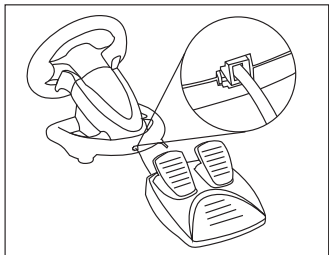

УСТАНОВКА

• Подключите устройство к порту USB в компьютере

EN | PL | CZ | SK | DE | RO | RS | RU