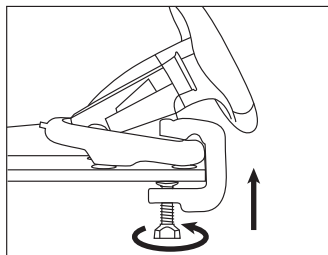

INŠTALÁCIA

- Pripojte kábel zariadenia do USB portu vášho počítača