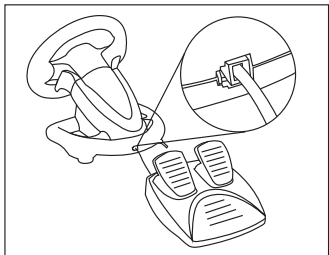

INSTALACE

- Připojte kabel zařízení do USB portu vašeho počítače