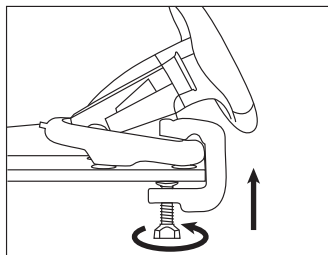

INSTALACE

- Připojte kabel zařízení do USB portu vašeho počítače