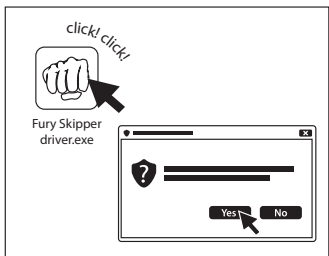

SADRŽAJ PAKETA

- Volan i pedale Furi Skipper, nosač za montažu
- Brzi vodič

GARANCIJA

- 2 godine ograničene garancije proizvođača

ZAHTEVI

- PC ili kompatibilan uređaj sa USB ulazom
- Windows®XP/Vista/7/8/10

OPŠTE

- Bezbedan uređaj u skladu sa zahtevima EU.
- Uređaj je napravljen u skladu sa evropskim RoHS standardom.
- WEEE oznaka (precrtna kanta za smeće) upućuje na to da uređaj ne pripada kućnom otpadu. Adekvatno upravljanje otpadom pomaže u izbegavanju posledica koje mogu biti štetne za ljude i čovekovu okolinu, a koje mogu nastati kao rezultat nepravilnog skladištenja ili prerade opasnih materijala korišćenih za izradu ovog proizvoda. Razdvajanje kućnog otpada i njegovo prikupljanje pomaže recikliranju materijala i komponenti od kojih je ovaj uređaj napravljen. Kako biste dobili detaljnije informacije o recikliranju ovog proizvoda molimo Vas da kontaktirate vašeg prodavca ili nadležne u vašoj lokalnoj zajednici.

УСТАНОВКА

• Подключите устройство к порту USB в компьютере

EN | PL | CZ | SK | DE | RO | RS | RU

• Скачайте актуальную версию драйверов с интернет-страницы www.fury-zone.com и установите их на компьютере