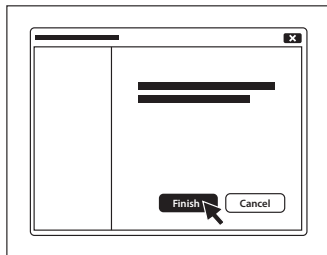

INSTALACIJA

- Spojite uređaj preko USB ulaza na vašem računaru

EN | PL | CZ | SK | DE | RO | RS | RU

- Preuzmite najnoviju verziju upravljačkih programa sa www.fury-zone.com i instalirajte ih na računar

OSOBIINE