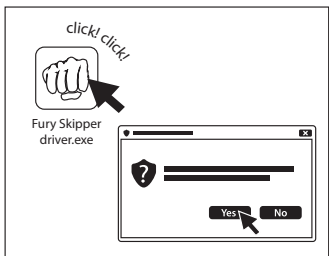

INSTALACE

- Připojte kabel zařízení do USB portu vašeho počítače

- Stáhněte nejnovější verzi ovladačů z webu www.fury-zone.com a nainstalujte je do svého počítače

VLASTNOSTI

- Montážní svěrák pro stabilní připevnění ke stolu
- Analogové pedály
- Vibrace