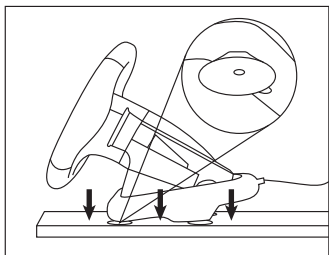

УСТАНОВКА

• Подключите устройство к порту USB в компьютере

EN | PL | CZ | SK | DE | RO | RS | RU