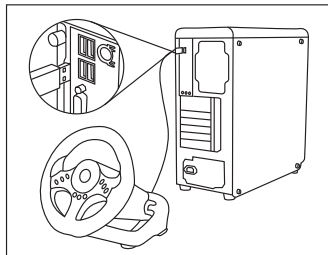

УСТАНОВКА

• Подключите устройство к порту USB в компьютере

EN | PL | CZ | SK | DE | RO | RS | RU