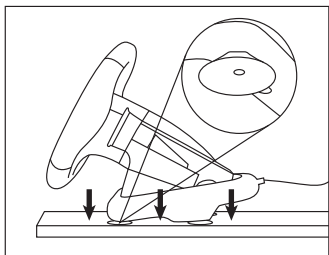

INŠTALÁCIA

- Pripojte kábel zariadenia do USB portu vášho počítača