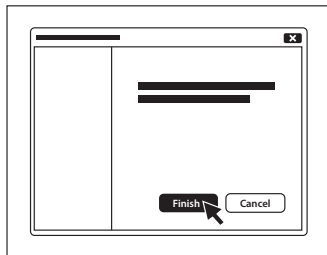

КОМПЛЕКТАЦИЯ

- Руль и педали Fury Skipper, Монтажный кронштейн
- Краткое руководство

ГАРАНТИЯ

- 2 года гарантии от Производителя

СИСТЕМНЫЕ ТРЕБОВАНИЯ

- ПК или устройство с портом USB
- Операционная система Windows® XP/Vista/7/8/10

ОБЩИ УСЛОВИЯ

- Безопасен продукт, съобразен с изискванията на ЕС
- Продуктът е произведен в съответствие със стандартите на Европейската RoHS
- Символът на WEEE (кръстосаната кофа за боклук) показва, че този продукт не е за домашни отпадъци. Подходящите средства за управление на отпадъците предотвратяват последствията, които са вредни за хората и околната среда и са резултат от опасни материали, използвани в устройството, както и неправилно съхранение и обработка. Сергегираните битови отпадъци съдействат за рециклиране на материалите и компонентите, от които е направено устройството. За да получите подробна информация за рециклирането на този продукт, моля, свържете се с вашия търговец на дребно или местен орган.