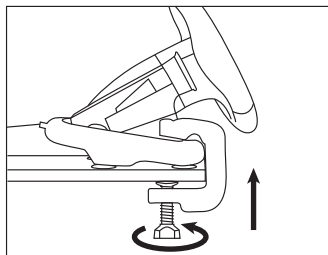

INSTALACIJA

- Spojite uređaj preko USB ulaza na vašem računaru

EN | PL | CZ | SK | DE | RO | RS | RU