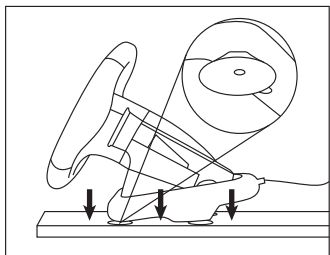

INSTALARE

EN | PL | CZ | SK | DE | RO | RS | RU

- Conectati dispozitiv la un port USB liber al computerului dumneavoastra