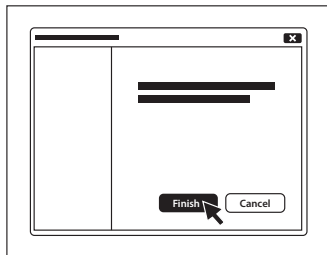

CONTINUT PACHET

- Volanul și pedale Fury Skipper, Brat de fixare
- Ghid de instalare rapida

GARANTIE

- 2 ani cu raspundere limitata

CERINTE DE SISTEM

- PC sau echipament compatibil PC cu un port USB liber
- Windows® XP/Vista/7/8/10

GENERALE

- Produsul este unul sigur, conform cu cerintele UE.
- Acest produs este fabricat in concordanta cu standardul european RoHS.
- Utilizarea simbolului WEEE (pubela taiata cu un X) indica faptul ca acest produs nu este deoseu menajer. Cand reciclati deseurile in mod corespunzator protejati mediul inconjurator. Colectarea separata a echipamentului folosit ajuta la eliminarea efectelor daunatoare pentru sanatatea umana, cauzate de depozitarea si prelucrarea necorespunzatoare a acestor echipamente. Colectarea separata ajuta de asemenea, la recuperarea materialelor si componentelor scoase din uz pentru productia dispozitivului in cauza. Pentru informatii detaliate privind reciclarea acestui produs va rugam sa contactati vanzatorul sau autoritatile locale.