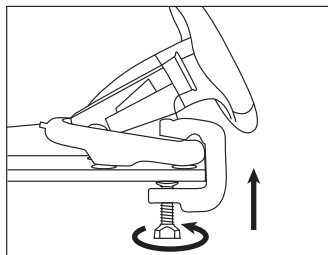

УСТАНОВКА

• Подключите устройство к порту USB в компьютере

EN | PL | CZ | SK | DE | RO | RS | RU