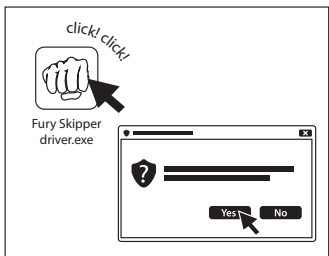

CONTINUT PACHET

- Volanul și pedale Fury Skipper, Brat de fixare
- Ghid de instalare rapida

GARANTIE

- 2 ani cu raspundere limitata

CERINTE DE SISTEM

- PC sau echipament compatibil PC cu un port USB liber
- Windows® XP/Vista/7/8/10

GENERALE

- Produsul este unul sigur, conform cu cerintele UE.
- Acest produs este fabricat in concordanta cu standardul european RoHS.
- Utilizarea simbolului WEEE (pubela taiata cu un X) indica faptul ca acest produs nu este deoseu menajer. Cand reciclati deseurile in mod corespunzator protejati mediul inconjurator. Colectarea separata a echipamentului folosit ajuta la eliminarea efectelor daunatoare pentru sanatatea umana, cauzate de depozitarea si prelucrarea necorespunzatoare a acestor echipamente. Colectarea separata ajuta de asemenea, la recuperarea materialelor si componentelor scoase din uz pentru productia dispozitivului in cauza. Pentru informatii detaliate privind reciclarea acestui produs va rugam sa contactati vanzatorul sau autoritatile locale.

INSTALACIJA

- Spojite uređaj preko USB ulaza na vašem računaru

EN | PL | CZ | SK | DE | RO | RS | RU

- Preuzmite najnoviju verziju upravljačkih programa sa www.fury-zone.com i instalirajte ih na računar

OSOBIINE