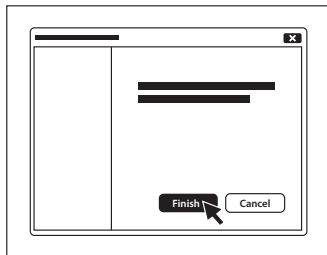

INSTALLATION

- Schließen sie das gerät an den USB-port ihres computers

EN | PL | CZ | SK | DE | RO | RS | RU

- Laden Sie die neueste Version der Treiber von www.fury-zone.com herunter und installieren Sie sie auf Ihrem Computer