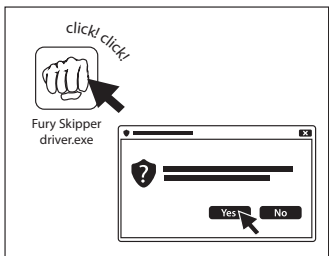

INSTALLATION

- Schließen sie das gerät an den USB-port ihres computers

EN | PL | CZ | SK | DE | RO | RS | RU

- Laden Sie die neueste Version der Treiber von www.fury-zone.com herunter und installieren Sie sie auf Ihrem Computer