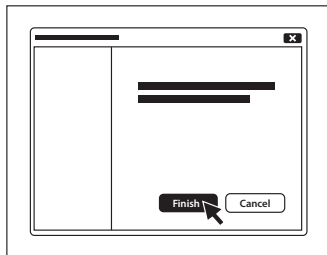

OBSAH BALENÍ

- Volant a pedály Fury Skipper, montážní svěrák
- Stručný návod k obsluze

ZÁRUČNÍ DOBA

- 2 roky limitovaná záruka producenta

POŽADAVKY

- Počítač, nebo jiné zařízení s portem USB
- Windows® XP/Vista/7/8/10

OBECNÉ

- Bezpečný výrobek splňující požadavky EU.
- Zařízení je vyrobené v souladu s evropskou normou RoHS.
- Použití symbolu WEEE (škrtnutý koš) znamená, že s těmito výrobkem nelze nakládat jak s domácím odpadem. Správnou likvidaci výrobku pomáháte předcházet škodlivým následkům, které mohou mít nebezpečný vliv na lidi a životní prostředí, z možné přítomnosti nebezpečných látek, směsí, nebo komponentů, jakož i nesprávné skladování a zpracování takového výrobku. Tříděný sběr odpadu pomáhá recyklovat materiály a součásti, ze kterých bylo zařízení vyrobeno. Podrobné informace o recyklaci tohoto výrobku Vám poskytne prodejce, nebo místní orgány státní správy.