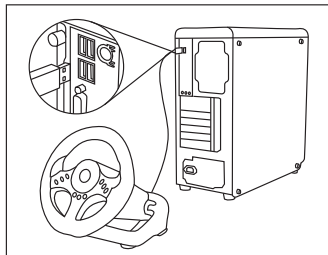

INSTALACE

- Připojte kabel zařízení do USB portu vašeho počítače