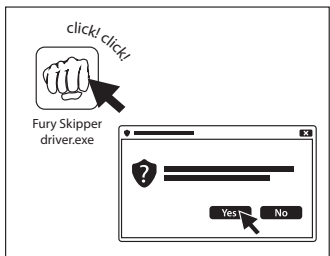

ALLGEMEINE

- Diese Produkt ist auf Übereinstimmung mit den Anforderungen einer EU-Richtlinie
- Diese Produkt wird in Übereinstimmung mit der RoHS Direktive hergestellt.
- Das Symbol der durchgestrichenen Mülltonne bedeutet, dass dieses Produkt nicht mit dem unsortierten Hausmüll entsorgt werden darf. Die ordnungsgemäße Behandlung von Elektro- und Elektronik-Altgeräten trägt dazu bei, dass die für Mensch und Umwelt gefährliche Substanzen, sowie durch nicht ordnungsgemäße Lagerung und Weiterverarbeitung der Altgeräte entstehen, vermieden werden. Selektive Sammlung beiträgt dazu, dass die Materialien und Komponenten, aus denen das Gerät hergestellt wurde, recycelt werden können. Die separate Sammlung und Verwertung alter Elektrogeräte verhindert, dass darin enthaltene Stoffe die Gesundheit des Menschen und die Umwelt gefährden.

INSTALARE

EN | PL | CZ | SK | DE | RO | RS | RU

- Conectati dispozitiv la un port USB liber al computerului dumneavoastra

- Descarcati si instalati cel mai nou driver disponibil la adresa www.fury-zone.com.