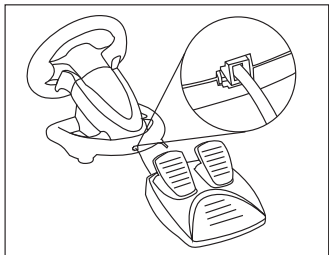

INŠTALÁCIA

- Pripojte kábel zariadenia do USB portu vášho počítača