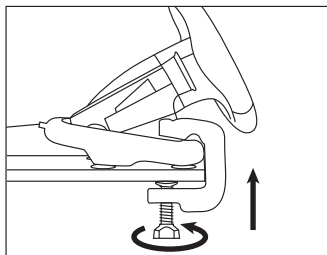

INSTALARE

EN | PL | CZ | SK | DE | RO | RS | RU

- Conectati dispozitiv la un port USB liber al computerului dumneavoastra