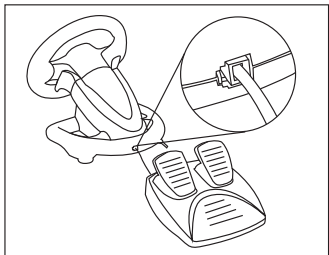

INSTALACIJA

- Spojite uređaj preko USB ulaza na vašem računaru

EN | PL | CZ | SK | DE | RO | RS | RU