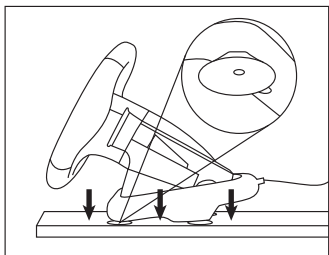

INSTALACIJA

- Spojite uređaj preko USB ulaza na vašem računaru

EN | PL | CZ | SK | DE | RO | RS | RU