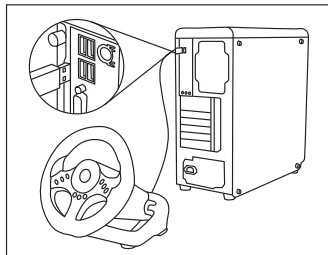

INŠTALÁCIA

- Pripojte kábel zariadenia do USB portu vášho počítača