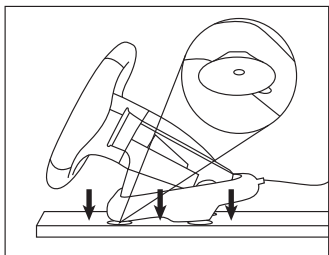

INSTALACE

- Připojte kabel zařízení do USB portu vašeho počítače