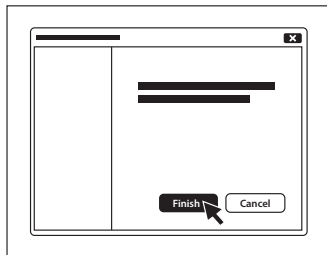

OBSAH BALENIA

- Volant a pedále Fury Skipper, montážny zverák
- Stručný návod na obsluhu

ZÁRUČNÁ DOBA

- 2 roky limitovaná záruka producenta

POŽIADAVKY

- Počítač, alebo iné zariadenie s portom USB
- Windows® XP/Vista/7/8/10

VŠEOBECNÉ

- Bezpečný výrobok spĺňajúci požiadavky EÚ.
- Zariadenie je vyrobené v súlade s európskou normou RoHS.
- Použitie symbolu WEEE (škrtnutý kôš) znamená, že s týmto výrobkom nemožno nakladať ako s domácim odpadom. Správnu likvidáciu výrobku pomáhate predchádzať škodlivým následkom, ktoré môžu mať nebezpečný vplyv na ľudí a životné prostredie, z nožnej prítomnosti nebezpečných látok, zmesí, alebo komponentov, ako aj nesprávne skladovanie a spracovanie takéhoto výrobku. Triedený zber odpadu pomáha recyklovať materiály a komponenty, z ktorých boli tieto zariadenia vyrobené. Podrobné informácie o recyklácii tohto výrobku Vám poskytnie predajca, alebo miestne orgány štátnej správy.