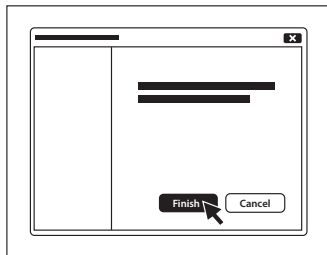

ZAWARTOŚĆ

- Kierownica oraz pedały Fury Skipper, uchwyt do montażu
- Skrócona instrukcja

GWARANCJA

- 2 lata gwarancji producenta

WYMAGANIA

- PC lub urządzenie kompatybilne z portem USB
- Windows® XP/Vista/7/8/10

OGÓLNE

- Produkt bezpieczny, zgodny z wymaganiami UE.
- Produkt wyprodukowany zgodnie z europejską normą RoHS.
- Użycie symbolu WEEE (przekreślony kosz) oznacza, że niniejszy produkt nie może być traktowany jako odpad domowy. Prawidłowa utylizacja zużytego sprzętu pozwala uniknąć zagrożeń dla zdrowia ludzi i środowiska naturalnego, wynikających z możliwej obecności w sprzęcie niebezpiecznych substancji, mieszanin oraz części składowych, a także niewłaściwego składowania i przetwarzania takiego sprzętu. Zbiórka selektywna pozwala także na odzyskiwanie materiałów i komponentów, z których wyprodukowane było urządzenie. W celu uzyskania szczegółowych informacji dotyczących recyklingu niniejszego produktu należy skontaktować się z punktem sprzedaży detalicznej, w którym dokonano zakupu, lub organem władzy lokalnej.