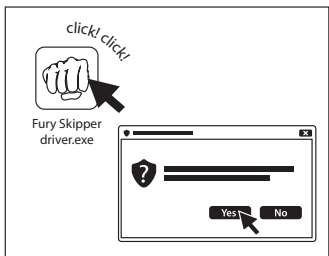

INŠTALÁCIA

- Pripojte kábel zariadenia do USB portu vášho počítača

- Stiahnite najnovšiu verziu ovládačov zo stránky www.fury-zone.com a zainštalujte ich vo svojom počítači

VLASTNOSTI

- Montážny zverák pre stabilné priporenie k stolu
- Analógové pedále
- Vibrácie