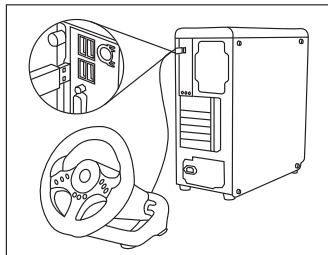

INSTALACIJA

- Spojite uređaj preko USB ulaza na vašem računaru

EN | PL | CZ | SK | DE | RO | RS | RU