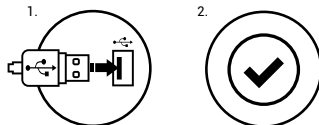

INSTALACE

- Připojte kabel zařízení do USB portu vašeho počítače
- Operační systém automaticky nainstaluje potřebné adace