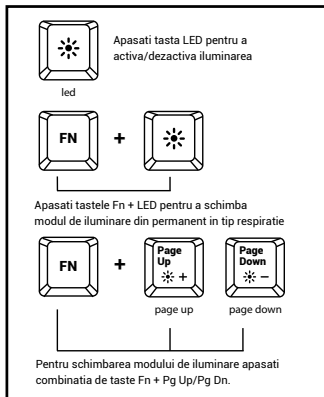

WICHTIGSTE PARAMETER

- Anti-Ghosting
- Handgelenk-Unterstützung,
- 1-Farbtasten Hintergrundbeleuchtung mit 4 Modi (100%, 66%, 33%, OFF)
- Multimedia Funktionstasten,
- Gaming-Modus Option.

INSTALLATIONSVORGANG

ALLGEMEINE

- Diese Produkt ist auf Übereinstimmung mit den Anforderungen einer EU-Richtlinie
- Diese Produkt wird in Übereinstimmung mit der RoHS Direktive hergestellt.
- Das Symbol der durchgestrichenen Mülltonne bedeutet, dass dieses Produkt nicht mit dem unsortierten Hausmüll entsorgt werden darf. Die separate Sammlung und Verwertung alter Elektrogeräte verhindert, dass darin enthaltene Stoffe die Gesundheit des Menschen und die Umwelt gefährden.

SELECTAREA MODURILOR DE ILUMINARE

SPECIFICATII

• Dimensiuni tastatura:	465x175x30mm
• Greutate tastatura:	685g
• Interfata:	USB
• Numar taste:	104
• Numar taste multimedia:	11

SIGURANTA IN UTILIZARE

- Pastrati echipamentul uscat. Precipitatiile, umiditatea si toate tipurile de lichide sau condensul pot contine minerale ce corodeaza circuitele electronice.
- Nu folositi si nu depozitati echipamentul in zone prafuite sau murdare. Nu depozitati echipamentul in conditii de temperaturi inalte (acestea il pot deteriora).
- Nu depozitati echipamentul in conditii de temperaturi scazute (cand acesta revine la temperatura normala, in interiorul lui se poate forma condens care poate duce la deteriorarea echipamentului).
- Nu scapati, loviti sau scuturati echipamentul (utilizarea brutala poate duce la spargerea sa).