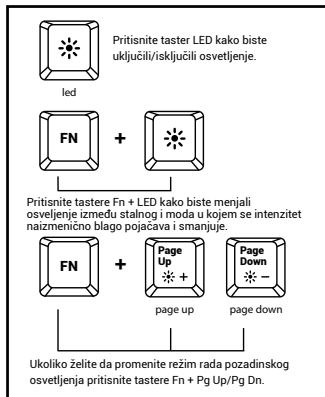

PROMENA POZADINSKOG OSVETLJENJA

SPECIFIKACIJE

• Dimenzije tastature	465x175x30mm
• Težina tastature	685g
• Konektor	USB
• Broj tastera	104
• Broj multimedijalnih tastera	11

BEZBEDOSNE INFORMACIJE

- Koristite uređaj sledeći uputstva za upotrebu.
- Popravke uređaja ili vađenje pojedinih njegovih delova kao i bilo kakve prepravke koje nisu odobrene od strane ovlašćenog servisa povlače za sobom gubitak garancije, kao i mogućnost trajnog oštećenja proizvoda.
- Izbegavajte udaranje čvrstim predmetom po uređaju ili trenje o njega pošto može prouzrokovati guljenje površine uređaja ili kakvu drugu štetu.
- Nemojte koristiti uređaj na niskim ili visokim temperaturama, u vlažnim ili prašnjavim prostorima kao i u području dejstva jakih magnetnih polja.
- Nemojte ispuštati, udarati ili tresti uređaj. Grubo baratnje može da ga polomi.
- Proseci i otvori na kućištu uređaja služe za njegovo provetranje i ne smeju da se zatvaraju ili pokrivaju na bilo koji način. Njihovo zapušavanje može da dovede do pregrevanja uređaja.

EN | PL | CZ | SK | DE | RO | RS | BG

OSOBIINE

- Anti-ghosting funkcija za većinu tastera,
- Podrška za zglbove,
- Pozadinsko osvetljenje u jednoj boji sa 4 režima rada (100%, 66%, 33%, isključeno),
- Multimedijalni funkcijski tasteri,
- Zaključaj/otključaj WIN taster.

INSTALACIJA

- Spojite uređaj preko USB ulaza na vašem računaru
- Sistem će automatski instalirati drajvere