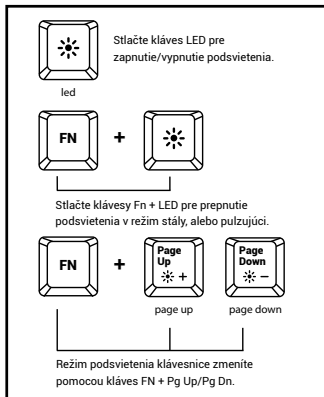

ZMENA REŽIMU PODSVIETENIA

ŠPECIFIKÁCIA

- Rozmery klávesnice: 465x175x30mm
- Hmotnosť klávesnice: 685g
- Rozhranie: USB
- Počet kláves: 104
- Počet multimediálnych kláves: 11

BEZPEČNOSŤ

- Používajte podľa návodu.
- Neautorizované pokusy otvorenia zariadenia vedú ku strate záruky, alebo poškodeniu výrobku.
- Pád, alebo úder môže spôsobiť poškodenie a poškrabanie zariadenia, alebo inú závalu výrobku.
- Nepoužívajte zariadenie v horúcom, studenom, prašnom, alebo vlhkom prostredí.
- Nesprávne používanie tohto zariadenia je môže zničiť.
- Škály a otvory v púzdre slúžia na chladenie a nemali by byť zakryté. Zablokovanie vetracích otvorov môže spôsobiť prehriatie zariadenia.

VLASTNOSTI

- Funkcia „Anti-ghosting“ pre väčšinu kláves,
- Podložka pod zápästie,
- 1 farebné podsvietenie so 4 režimami (100%, 66%, 33%, OFF),
- Multimediálne tlačidlá,
- Funkcia blokovania klávesu Windows.

INŠTALÁCIA

- Pripojte kábel zariadenia do USB portu vášho počítača
- Operačný systém automaticky nainštaluje potrebné ovládače