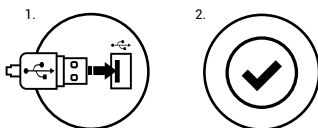

INSTALACJA

- Podłącz urządzenie do portu USB w komputerze
- System automatycznie zainstaluje sterownik

GWARANCJA

- 2 lata gwarancji producenta

WYMAGANIA

- PC lub urządzenie kompatybilne z portem USB
- Windows® XP/Vista/7/8/10

OGÓLNE

- Produkt bezpieczny, zgodny z wymaganiami UE.
- Produkt wyprodukowany zgodnie z europejską normą RoHS.
- Użycie symbolu WEEE (przekreślony kosz) oznacza, że niniejszy produkt nie może być traktowany jako odpad domowy. W celu uzyskania szczegółowych informacji dotyczących recyklingu niniejszego produktu należy skontaktować się z punktem sprzedaży detalicznej, w którym dokonano zakupu, lub organem władzy lokalnej.