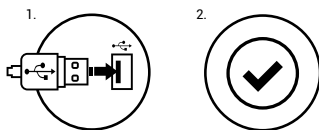

ХАРАКТЕРИСТИКА

- функция за изравняване на странични ефекти за повечето от клавишите
- 4 режима на подсветка
- високи, много чувствителни клавиши
- мултимедийни клавиша

ИНСТАЛАЦИЯ

- Свържете устройството към мини жак порта във Вашия компютър
- Системата ще инсталира драйвера автоматично