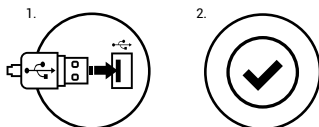

INSTALLATIONSVORGANG

- Schließen Sie das Gerät an den USB-Port Ihres Computers
- System Treiber automatisch zu installieren