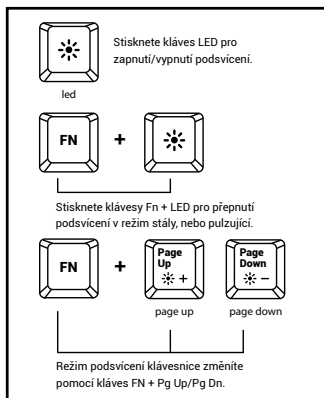

ZMĚNA REŽIMU PODSVÍCENÍ