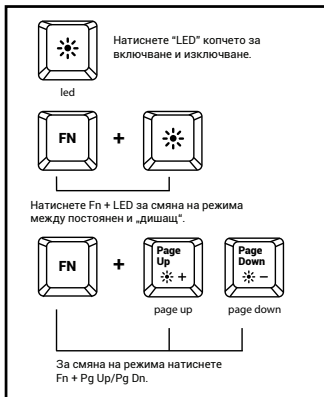

СПЕЦИФИКАЦИЯ

• Размери на клавиатурата	465x175x30mm
• Тегло на клавиатурата	685g
• Конектор	USB
• Брой клавиши	104
• Брой мултимедийни клавиши	11

ИНФОРМАЦИЯ ЗА БЕЗОПАСНОСТ

- Използвайте по предназначение.
- Неотризираните опити за разглобяване на устройството ще анулира гаранцията и може да повредят продукта
- Избягвайте удари или триене с твърд предмет, в противен случай това ще доведе до нараняване на повърхността или други повреди на хардуера.
- Не използвайте продукта в гореща, студена, в силни магнитни полета,прашна или влажна среда.
- Не изпускате, не удряйте и не клатете устройството. При грубо боравене то може да се счули.
- Слотовете и отворите в случая са предназначени за вентилация и не трябва
- да бъдат възпрепятствани. Блокирането на вентилационните отвори може да доведе до прегряване на устройство.

ХАРАКТЕРИСТИКА

- функция за изравняване на странични ефекти за повечето от клавишите
- 4 режима на подсветка
- високи, много чувствителни клавиши
- мултимедийни клавиша

ИНСТАЛАЦИЯ

- Свържете устройството към мини жак порта във Вашия компютър
- Системата ще инсталира драйвера автоматично

ГАРАНЦИЯ

- 2 години гаранция на производителя

ИЗИСКВАНИЯ

- PC или устройство, съвместимо с мини жак порт
- Windows® XP/Vista/7/8/10

ОБЩИ УСЛОВИЯ

- Безопасен продукт, съобразен с изискванията на ЕС
- Продуктът е произведен в съответствие със стандартите на Европейската RoHS
- Символът на WEEE (зачертана с кръст кофа за боклук), показва, че този продукт не е домашен отпадък. Защитете околната среда, като рециклирате опасни отпадъци подходящо. За да получите подробна информация за.
- рециклиране на този продукт, моля, свържете се с вашия търговец или местна власт.