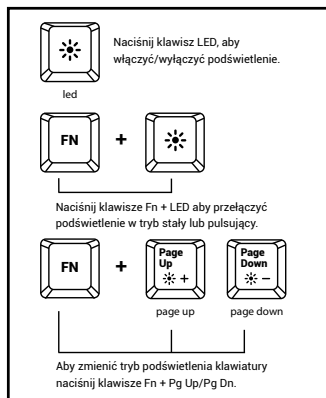

FEATURES

- Anti-ghosting function for most of keys,
- Wrists support,
- 1-color keys backlight with 4 modes (100%, 66%, 33%, OFF),
- Multimedia function keys,
- Lock/unlock the WIN key.

INSTALLATION

- Connect the device to the USB port in your computer
- System will install driver automatically

ZMIANA TRYBU PODŚWIETLENIA

SPECYFIKACJA

• Wymiary klawiatury	465x175x30mm
• Waga klawiatury	685g
• Złącze	USB
• Ilość klawiszy	104
• Ilość klawiszy multimedialnych	11

BEZPIECZEŃSTWO

- Używać zgodnie z przeznaczeniem.
- Nieautoryzowane próby rozkręcania urządzenia powodują utratę gwarancji oraz mogą spowodować uszkodzenie produktu.
- Upuszczenie, bądź uderzenie urządzenia może spowodować uszkodzenie urządzenia, podrapanie obudowy, bądź inną usterkę produktu.
- Nie używaj produktu w gorącym, zimnym, zakurczonym bądź zawilgoconym otoczeniu.
- Niewłaściwe użytkowanie urządzenia może je zniszczyć.
- Szczeliny i otwory w obudowie są otworami wentylacyjnymi i nie należy ich zasłaniać. Zablokowanie otworów wentylacyjnych może spowodować przegrzanie urządzenia.