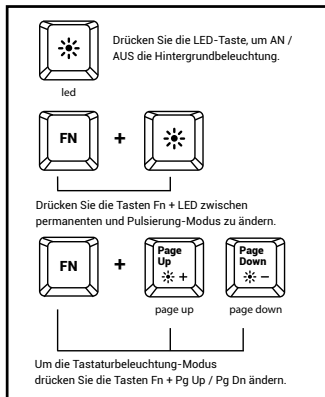

BESCHREIBUNG

- Tastaturgröße 465x175x30mm
- Tastaturgewicht 685g
- Anschluss USB
- Anzahl der Tasten 104
- Anzahl der Multimedia-Tasten 11

SICHERHEITSINFORMATION

- Gebrauchsanweisung verwenden.
- Nicht autorisierte Reparaturen oder nehmen Sie das Gerät in Stücke machen die Garantie nichtig und kann das Produkt beschädigt werden.
- Vermeiden Sie, um mit einem harten Gegenstand getroffen oder Reibung, sonst wird es führen zu Oberflächen oder andere Hardware-Schäden zu mahlen.
- Das Produkt in niedrige und hohe Temperaturen, darf nicht in starken Magnetfeldern und in der feuchten oder staubigen Atmosphäre.
- Lassen Sie nicht fallen, klopfen oder eine Erschütterung des Gerätes. Eine grobe Behandlung kann es zu brechen.

WICHTIGSTE PARAMETER

- Anti-Ghosting
- Handgelenk-Unterstützung,
- 1-Farbtasten Hintergrundbeleuchtung mit 4 Modi (100%, 66%, 33%, OFF)
- Multimedia Funktionstasten,
- Gaming-Modus Option.

INSTALLATIONSVORGANG

- Schließen Sie das Gerät an den USB-Port Ihres Computers
- System Treiber automatisch zu installieren

GARANTIE

- 2-jährige eingeschränkte Garantie

ANFORDERUNGEN

- PC oder andere Geräte mit USB-Anschluss
- Windows® XP/Vista/7/8/10

ALLGEMEINE

- Diese Produkt ist auf Übereinstimmung mit den Anforderungen einer EU-Richtlinie
- Diese Produkt wird in Übereinstimmung mit der RoHS Direktive hergestellt.
- Das Symbol der durchgestrichenen Mülltonne bedeutet, dass dieses Produkt nicht mit dem unsortierten Hausmüll entsorgt werden darf. Die separate Sammlung und Verwertung alter Elektrogeräte verhindert, dass darin enthaltene Stoffe die Gesundheit des Menschen und die Umwelt gefährden.