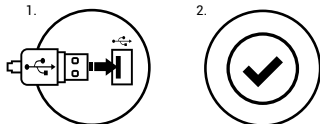

ZÁRUČNÁ DOBA

- 2 roky limitovaná záruka producenta

POŽIADAVKY

- Počítač, alebo iné zariadenie s portom USB
- Windows® XP/Vista/7/8/10

VŠEOBECNÉ

- Bezpečný výrobok spĺňajúci požiadavky EÚ.
- Zariadenie je vyrobené v súlade s európskou normou RoHS.
- Použitie symbolu WEEE (škrtnutý kôš) znamená, že s týmto výrobkom nie je dovolené postupovať ako s domácim odpadom. Správnym znehodnotením chránite životné prostredie. Podrobné informácie o recyklácii tohoto výrobku Vám poskytne predajca, alebo miestne orgány štátnej správy.