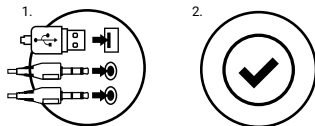

INSTALACIÓN

- Conecte el dispositivo al puerto minijack + USB

ESPECIFICACIÓN

• Dinámica de los altavoces	96 dB
• Ancho de banda de los auriculares	20 – 20 000 Hz
• Impedancia de los altavoces	32 Ohm
• Sensibilidad del micrófono	-54 dB
• Enchufe	USB + 2x3,5 mm minijack
• Longitud del cable	2,2 m

SEGURIDAD

- Utilizar de acuerdo con el uso previsto.
- Reparaciones o desmontaje sin autorización previa invalidarán la garantía y podrán traducirse en el deterioro del producto.
- Caídas o golpes del equipo podrán producir su deterioro, arañazos en la superficie u otro tipo de fallos.
- No utilizar el equipo en condiciones de temperaturas altas o bajas, campos magnéticos fuertes o en entornos húmedos o polvorientos.
- El uso incorrecto del equipo puede dar lugar al deterioro del mismo.

GARANTÍA

- 2 años de garantía del fabricante

REQUISITOS

- PC u otro dispositivo compatible con un puerto minijack
- Windows® XP/Vista/7/8/10

GENERALIDADES

- Producto seguro, conforme a los requisitos de la UE.
- Producto fabricado de acuerdo con la norma europea RoHS.
- El símbolo WEEE (cubo de basura tachado) indica que el presente producto no se puede tratar como basura doméstica. La eliminación adecuada de los residuos de aparatos evita los riesgos para la salud humana y el medio ambiente derivados de la posible presencia de sustancias, mezclas y componentes peligrosos en los aparatos, así como del almacenamiento y procesamiento inadecuados de dichos aparatos. La recogida selectiva permite recuperar los materiales y componentes utilizados para fabricar el dispositivo. Para más detalles sobre el reciclaje del presente dispositivo, póngase en contacto con el distribuidor o con las autoridades locales competentes.