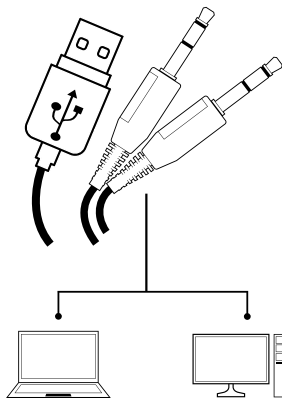

SPECIFICATII

• Sensibilitate	96 dB
• Raspuns in frecventa	20 – 20 000 Hz
• Impedanta	32 Ohm
• Sensibilitate microfon	-54 dB
• Conector	USB + 2x3,5 mm minijack
• Lungime cablu	2,2 m

SIGURANTA IN UTILIZARE

- A se folosi conform destinației.
- Reparațiile neautorizate sau demontarea anulează garanția și pot duce la deteriorarea produsului.
- Căderea sau lovirea dispozitivului poate duce la deteriorarea și zgărirea acestuia, sau la provocarea în alt mod a unei.
- Dispozitivul nu trebuie folosit la temperaturi joase și înalte, într-un câmp magnetic puternic precum și într-un mediu umed sau praful.
- Folosirea incorectă poate duce la deteriorarea dispozitivului.

CARACTERISTICI

- Difuzoare de înaltă calitate
- Cablul căștilor din material textil
- Reglarea intensității sunetului în căști pe cablu
- Iluminare LED