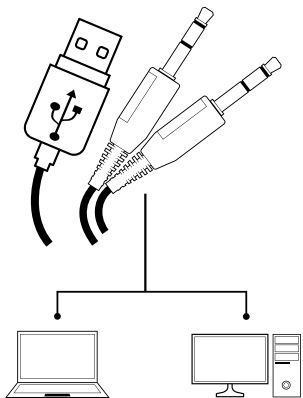

ОСНОВНЫЕ ХАРАКТЕРИСТИКИ

- Динамики высокого качества
- Износостойкий провод в текстильной оплетке
- Регулятор громкости на проводе
- LED подсветка