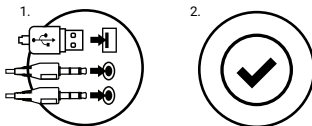

УСТАНОВКА

- Подключите устройство к порту 3.5 мм (mini-jack) и порту USB

ТЕХНИЧЕСКИЕ ХАРАКТЕРИСТИКИ

• Чувствительность наушников	96 dB
• Диапазон частот наушников	20 – 20 000 Hz
• Сопротивление	32 Ohm
• Чувствительность микрофона	-54 dB
• Разъём	USB + 2x3,5 mm mini-jack
• Длина кабеля	2,2 m

БЕЗОПАСНОСТЬ

- Использовать по назначению.
- Ремонт или демонтаж неуполномоченными лицами ведёт к аннулированию гарантии и может стать причиной повреждения устройства.
- Падение или удар устройства могут привести к его повреждению, образованию царапин или другим дефектам.
- Не использовать устройство при низких и высоких температурах, в сильных магнитных полях, а также во влажной или пыльной среде.
- Неправильная эксплуатация может повредить устройство.

ГАРАНТИЯ

- 2 года ограниченной гарантии производителя

СИСТЕМНЫЕ ТРЕБОВАНИЯ

- ПК или устройство, совместимое с разъёмом 3.5 мм (mini-jack) и портом USB
- Windows® XP / VISTA / 7/8/10

ОБЩАЯ ИНФОРМАЦИЯ

- Продукт безопасен, соответствует требованиям ЕС и ТС.
- Продукт изготовлен согласно европейской норме RoHS.
- Использование символа WEEE (перечёркнутый мусорный бак) обозначает то, что продукт не может рассматриваться в качестве бытовых отходов. Для получения более подробной информации относительно переработки продукта, обратитесь в розничный пункт продажи, в котором вы купили данный продукт или же с локальным органом власти.