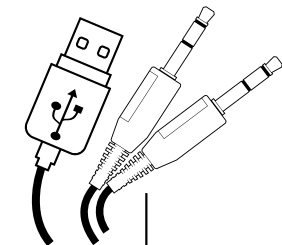

GLÓWNE CECHY

- Dźwięk wysokiej jakości
- Tekstylny przewód odporny na uszkodzenia
- Regulacja głośności na przewodzie
- Podświetlenie LED

INSTALACJA

- Podłącz urządzenie do portów minijack oraz USB

SPECYFIKACJA