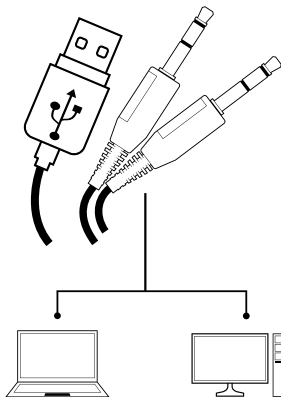

ŠPECIFIKÁCIA

• Citlivosť slúchadiel	96 dB
• Frekvenčná odozva slúchadiel	20 – 20 000 Hz
• Impedancia slúchadiel	32 Ohm
• Citlivosť mikrofónu	-54 dB
• Konektor	USB + 2x3,5 mm minijack
• Dĺžka kábla	2,2 m

BEZPEČNOSŤ

- Používajte podľa určení.
- Neoprávnené opravy alebo demontáž majú za následok stratu záruky a môžu spôsobiť poškodenie produktu.
- Pád alebo náraz môže zariadenie poškodiť, poškriabať alebo spôsobiť iné vady.
- Nepoužívajte zariadenie pri nízkych a vysokých teplotách, silných magnetických poliach a vo vlhkom alebo prašnom prostredí.
- Nesprávne používanie môže mať za následok poškodenie zariadenia.

VLASTNOSTI

- Vysoko kvalitné reproduktory
- Odolný textilný kábel
- Regulácia hlasitosti na kábli
- LED podsvietenie