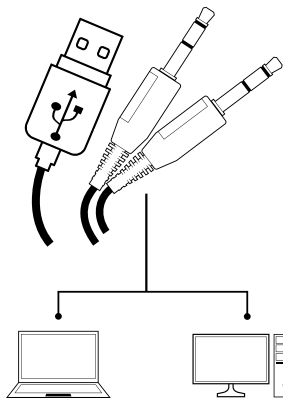

WICHTIGSTE PARAMETER

- Kopfhörerlautsprecher höchster Qualität
- Langes, seitlich ausgeführtes textiles Kabel
- Lautstärkeinstellung auf dem Kabel
- LED Unterbeleuchtung

INSTALLATIONSVORGANG

- Schließen Sie das Gerät an den Mini-Jack-Port und den USB-Port

CARACTERÍSTICAS PRINCIPALES

- Sonido de alta calidad
- Cable textil resistente a daños
- Ajuste de volumen sobre el cable
- Iluminación LED

INSTALACIÓN

- Conecte el dispositivo al puerto minijack + USB

ESPECIFICACIÓN