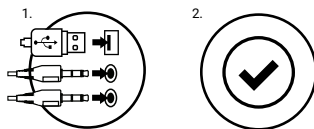

INŠTALÁCIA

- Pripojte zariadenie k portu minijack a portu USB

ZÁRUČNÁ DOBA

- 2 roky limitovaná záruka producenta

POŽIADAVKY

- Počítač, alebo iné zariadenie s portom minijack
- Windows® XP/Vista/7/8/10

VŠEOBECNÉ

- Bezpečný výrobok spĺňajúci požiadavky EÚ.
- Zariadenie je vyrobené v súlade s európskou normou RoHS.
- Použitie symbolu WEEE (škrtnutý kôš) znamená, že s týmto výrobkom nemožno nakladať ako s domácim odpadom. Správnu likvidáciu výrobku pomáhate predchádzať škodlivým následkom, ktoré môžu mať nebezpečný vplyv na ľudí a životné prostredie, z nožnej prítomnosti nebezpečných látok, zmesí, alebo komponentov, ako aj nesprávne skladovanie a spracovanie takéhoto výrobku. Triedený zber odpadu pomáha recyklovať materiály a komponenty, z ktorých boli tieto zariadenia vyrobené. Podrobné informácie o recyklácii tohto výrobku Vám poskytne predajca, alebo miestne orgány štátnej správy.