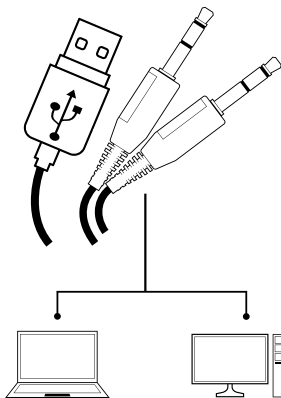

СПЕЦИФИКАЦИЯ

• Ниво на звуково налягане	96 dB
• Честотен диапазон на слушалките	20 – 20 000 Hz
• Импеданс	32 Ohm
• Чувствителност на микрофона	-54 dB
• Конектор	USB + 2x3,5 mm minijack
• Дължина на кабела	2,2 m

БЕЗОПАСНОСТЪ

- Продуктът трябва да се използва по предназначение.
- Неправомерният ремонт или демонтаж ще анулира гаранцията и може да повреди продукта.
- Изпускането или удяването на устройството може да го повреди, надраска или да причини други дефекти.
- Не използвайте устройството при ниски и високи температури, силни магнитни полета и във влажна или прашина среда.
- Неправилната употреба може да повреди устройството.

ХАРАКТЕРИСТИКА

- Висококачествени говорители
- Непрекъсваем кабел с текстилно покритие
- Контрол на силата на звука
- Светодиодна подсветка