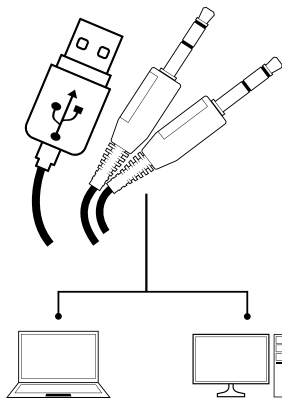

SPECIFIKÁCIÓ

• Hangszórók dinamikája	96 dB
• Fejhallgató sávszélessége	20 – 20 000 Hz
• Hangszórók impedanciája	32 Ohm
• Mikrofon érzékenysége	-54 dB
• Dugó	USB + 2x3,5 mm minijack
• Kábelhosszúság	2,2 m

BIZTONSÁG

- Rendeltetésének megfelelően használja.
- A jogosulatlan javítások vagy a szétszerelés érvényteleníthetik a jótállást, és a termék sérüléséhez vezethetnek.
- A berendezés lejtése vagy megütése annak sérüléséhez, karcodásához, vagy egyéb hibájához vezethet.
- Ne használja a berendezést alacsony és magas hőmérsékleten, erős mágneses térben, továbbá nedves vagy poros környezetben.
- A helytelen használat a berendezés meghibásodásához vezethet.

FŐBB JELLEMZŐK

- Magas hangminőség
- Meghibásodásbiztos textilkábel
- Hangerőszabályozó a kábelben
- LED megvilágítás