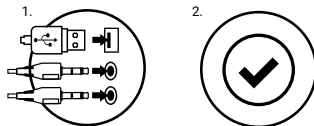

ИНСТАЛАЦИЯ

- Свържете устройството към мини жак + USB

ГАРАНЦИЯ

- 2 години гаранция на производителя

ИЗИСКВАНИЯ

- PC или устройство, съвместимо с мини жак порт
- Windows® XP/Vista/7/8/10

ОБЩИ УСЛОВИЯ

- Безопасен продукт, съобразен с изискванията на ЕС.
- Продуктът е произведен в съответствие със стандартите на Европейската RoHS.
- Символът на WEEE (кръстосаната кофа за боклук) показва, че този продукт не е за домашни отпадъци. Подходящите средства за управление на отпадъците предотвратяват последствията, които са вредни за хората и околната среда и са резултат от опасни материали, използвани в устройството, както и неправилно съхранение и обработка. Сергегираните битови отпадъци съдействат за рециклиране на материалите и компонентите, от които е направено устройството. За да получите подробна информация за рециклирането на този продукт, моля, свържете се с вашия търговец на дребно или местен орган.