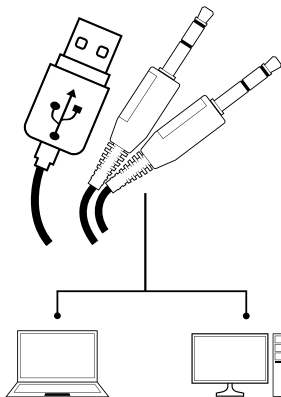

EN | PL | DE | ES | CZ | SK | RO | HU | BG | RU

HELLCAT

BACKLIT STEREO HEADSET

QUICK INSTALLATION GUIDE

FEATURES

- High-quality speakers
- Durable textile cable
- Line-In volume adjustment
- Led backlight

INSTALLATION

GLÓWNE CECHY

- Dźwięk wysokiej jakości
- Tekstylny przewód odporny na uszkodzenia
- Regulacja głośności na przewodzie
- Podświetlenie LED

INSTALACJA

- Podłącz urządzenie do portów minijack oraz USB

SPECYFIKACJA