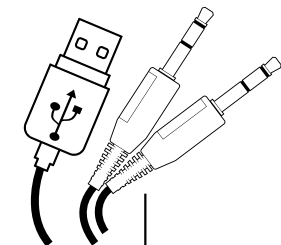

BESCHREIBUNG

• Kopfhörer Empfindlichkeit	96 dB
• Kopfhörerfrequenz	20 – 20 000 Hz
• Widerstand	32 Ohm
• Mikrofon Empfindlichkeit	-54 dB
• Anschluss	USB + 2x3,5 mm minijack
• Kabellänge	2,2 m

SICHERHEITSINFORMATION

- Nur bestimmungsgemäß verwenden.
- Unbefugte Reparaturen oder Demontage führen zum Erlöschen der Garantie und können das Produkt beschädigen.
- Durch Fallenlassen oder Schlagen kann das Gerät beschädigt, zerkratzt oder auf andere Weise eine Fehlfunktion verursachen.
- Verwenden Sie das Gerät nicht bei kalten oder hohen Temperaturen, starken Magnetfeldern oder in feuchten oder staubigen Umgebungen.
- Unsachgemäßer Gebrauch kann zu Schäden am Gerät führen.

WICHTIGSTE PARAMETER

- Kopfhörerlautsprecher höchster Qualität
- Langes, seitlich ausgeführtes textiles Kabel
- Lautstärkeinstellung auf dem Kabel
- LED Unterbeleuchtung