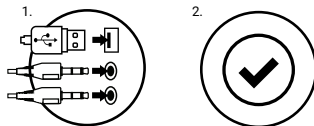

WICHTIGSTE PARAMETER

- Kopfhörerlautsprecher höchster Qualität
- Langes, seitlich ausgeführtes textiles Kabel
- Lautstärkeinstellung auf dem Kabel
- LED Unterbeleuchtung

INSTALLATIONSVORGANG

- Schließen Sie das Gerät an den Mini-Jack-Port und den USB-Port