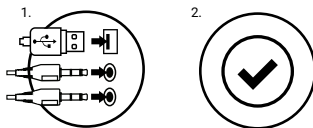

GLÓWNE CECHY

- Dźwięk wysokiej jakości
- Tekstylny przewód odporny na uszkodzenia
- Regulacja głośności na przewodzie
- Podświetlenie LED

INSTALACJA

- Podłącz urządzenie do portów minijack oraz USB

SPECYFIKACJA