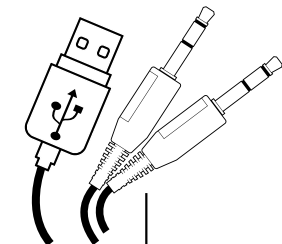

GARANTÍA

- 2 años de garantía del fabricante

REQUISITOS

- PC u otro dispositivo compatible con un puerto minijack
- Windows® XP/Vista/7/8/10

GENERALIDADES

- Producto seguro, conforme a los requisitos de la UE.
- Producto fabricado de acuerdo con la norma europea RoHS.
- El símbolo WEEE (cubo de basura tachado) indica que el presente producto no se puede tratar como basura doméstica. La eliminación adecuada de los residuos de aparatos evita los riesgos para la salud humana y el medio ambiente derivados de la posible presencia de sustancias, mezclas y componentes peligrosos en los aparatos, así como del almacenamiento y procesamiento inadecuados de dichos aparatos. La recogida selectiva permite recuperar los materiales y componentes utilizados para fabricar el dispositivo. Para más detalles sobre el reciclaje del presente dispositivo, póngase en contacto con el distribuidor o con las autoridades locales competentes.