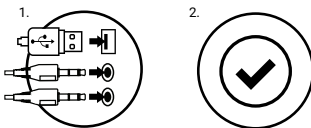

INSTALACE

- Připojte zařízení k portu minijack a portu USB

ZÁRUČNÍ DOBA

- 2 roky limitovaná záruka producenta

POŽADAVKY

- Počítač, nebo jiné zařízení s portem minijack
- Windows® XP/Vista/7/8/10

OBECNĚ

- Bezpečný výrobek splňující požadavky EU.
- Zařízení je vyrobené v souladu s evropskou normou RoHS.
- Použití symbolu WEEE (škrtnutý koš) znamená, že s tímto výrobkem nelze nakládat jak s domácím odpadem. Správnou likvidaci výrobku pomáháte předcházet škodlivým následkům, které mohou mít nebezpečný vliv na lidi a životní prostředí, z možné přítomnosti nebezpečných látek, směsí, nebo komponentů, jakož i nesprávné skladování a zpracování takového výrobku. Tříděný sběr odpadu pomáhá recyklovat materiály a součásti, ze kterých bylo zařízení vyrobeno. Podrobné informace o recyklaci tohoto výrobku Vám poskytne prodejce, nebo místní orgány státní správy.