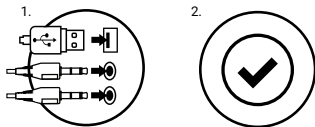

CARACTERISTICI

- Difuzoare de înaltă calitate
- Cablul căștilor din material textil
- Reglarea intensității sunetului în căști pe cablu
- Iluminare LED

INSTALARE

- Conectați dispozitivul la portul minijack și la portul USB