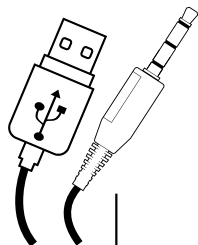

ESPECIFICACIÓN

• Dinámica de los altavoces	108 dB
• Ancho de banda de los auriculares	20 – 20 000 Hz
• Impedancia de los altavoces	32 Ohm
• Sensibilidad del micrófono	-42 dB
• Enchufe	USB + 3,5 mm minijack
• Longitud del cable	1,8 m

SEGURIDAD

- Utilizar de acuerdo con el uso previsto.
- Reparaciones o desmontaje sin autorización previa invalidarán la garantía y podrán traducirse en el deterioro del producto.
- Caídas o golpes del equipo podrán producir su deterioro, arañazos en la superficie u otro tipo de fallos.
- No utilizar el equipo en condiciones de temperaturas altas o bajas, campos magnéticos fuertes o en entornos húmedos o polvorientos.
- El uso incorrecto del equipo puede dar lugar al deterioro del mismo.

CARACTERÍSTICAS PRINCIPALES

- Sonido de alta calidad
- Ajuste de volumen sobre el cable
- Iluminación LED

INSTALACIÓN

- Conecte el dispositivo al puerto minijack + USB