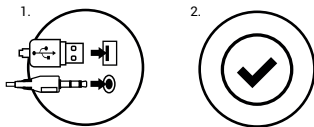

ZÁRUČNÍ DOBA

- 2 roky limitovaná záruka producenta

POŽADAVKY

- Počítač, nebo jiné zařízení s portem mini-jack
- Windows® XP/Vista/7/8/10

OBECNĚ

- Bezpečný výrobek splňující požadavky EU.
- Zařízení je vyrobené v souladu s evropskou normou RoHS.
- Použití symbolu WEEE (škrtnutý koš) znamená, že s tímto výrobkem nelze nakládat jak s domácím odpadem. Správnou likvidaci výrobku pomůžete předcházet škodlivým následkům, které mohou mít nebezpečný vliv na lidi a životní prostředí, z možné přítomnosti nebezpečných látek, směsí, nebo komponentů, jakož i nesprávné skladování a zpracování takového výrobku. Tříděný sběr odpadu pomáhá recyklovat materiály a součásti, ze kterých bylo zařízení vyrobeno. Podrobné informace o recyklaci tohoto výrobku Vám poskytne prodejce, nebo místní orgány státní správy.