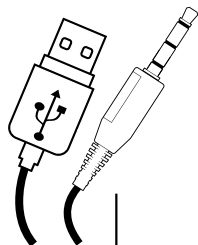

BESCHREIBUNG

- Kopfhörer Empfindlichkeit 108 dB
- Kopfhörerfrequenz 20 – 20 000 Hz
- Widerstand 32 Ohm
- Mikrophon Empfindlichkeit -42 dB
- Anschluss USB + 3,5 mm minijack
- Kabellänge 1,8 m

SICHERHEIT

- Nur bestimmungsgemäß verwenden.
- Unbefugte Reparaturen oder Demontage führen zum rutschen der Garantie und können das Produkt beschädigen.
- Durch Fallenlassen oder Schlagen kann das Gerät beschädigt, zerkratzt oder auf andere Weise eine Fehlfunktion verursachen.
- Verwenden Sie das Gerät nicht bei kalten oder hohen Temperaturen, starken Magnetfeldern oder in feuchten oder staubigen Umgebungen.
- Unsachgemäßer Gebrauch kann zu Schäden am Gerät führen.

WICHTIGSTE PARAMETER

- Kopfhörerlautsprecher höchster Qualität
- Lautstärkeeinstellung auf dem Kabel
- LED Unterbeleuchtung

INSTALLATIONSVORGANG

- Schließen Sie das Gerät an den Mini-Jack-Port und den USB-Port