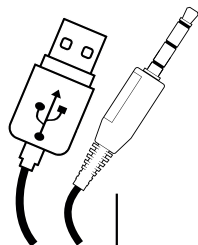

ŠPECIFIKÁCIA

- Citlivosť slúchadiel 108 dB
- Frekvenčná odozva slúchadiel 20 – 20 000 Hz
- Impedancia slúchadiel 32 Ohm
- Citlivosť mikrofónu -42 dB
- Konektor USB + 3,5 mm minijack
- Dĺžka kábla 1,8 m

BEZPEČNOSŤ

- Používajte podľa určenía.
- Neoprávnené opravy alebo demontáž majú za následok stratu záruky a môžu spôsobiť poškodenie produktu.
- Pád alebo náraz môže zariadenie poškodiť, poškriabať alebo spôsobiť iné vady.
- Nepoužívajte zariadenie pri nízkych a vysokých teplotách, silných magnetických poliach a vo vlhkom alebo prašnom prostredí.
- Nesprávne používanie môže mať za následok poškodenie zariadenia.

VLASTNOSTI

- Vysoko kvalitné reproduktory
- Regulácia hlasitosti na kábli
- LED podsvietenie

INŠTALÁCIA

- Pripojte zariadenie k portu minijack a portu USB