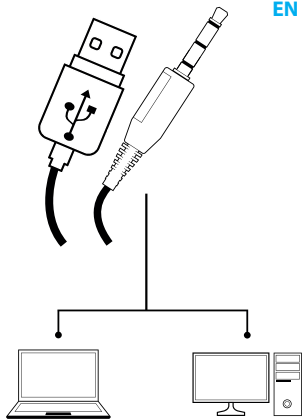

ТЕХНИЧЕСКИЕ ХАРАКТЕРИСТИКИ

• Чувствительность наушников	108 dB
• Диапазон частот наушников	20 – 20 000 Hz
• Сопротивление	32 Ohm
• Чувствительность микрофона	-42 dB
• Разъем	USB + 3,5 мм (minijack)
• Длина кабеля	1,8 м

БЕЗОПАСНОСТЬ

- Использовать по назначению.
- Ремонт или демонтаж неуполномоченными лицами ведет к аннулированию гарантии и может стать причиной повреждения устройства.
- Падение или удар устройства могут привести к его повреждению, образованию царапин или другим дефектам.
- Не использовать устройство при низких и высоких температурах, в сильных магнитных полях, а также во влажной или пыльной среде.
- Неправильная эксплуатация может повредить устройство.

ОСНОВНЫЕ ХАРАКТЕРИСТИКИ

- Динамики высокого качества
- Регулятор громкости на проводе
- LED подсветка

УСТАНОВКА

- Подключите устройство к порту 3.5 мм (minijack) и порту USB