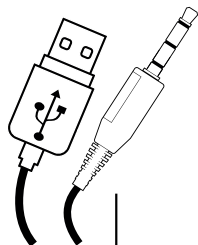

POŽIADAVKY

- Počítač, alebo iné zariadenie s portom minijack
- Windows® XP/Vista/7/8/10

VŠEOBECNÉ

- Bezpečný výrobok spĺňajúci požiadavky EÚ.
- Zariadenie je vyrobené v súlade s európskou normou RoHS.
- Použitie symbolu WEEE (škrtnutý kôš) znamená, že s týmto výrobkom nemožno nakladať ako s domácim odpadom. Správnu likvidáciu výrobku pomáhate predchádzať škodlivým následkom, ktoré môžu mať nebezpečný vplyv na ľudí a životné prostredie, z možnej prítomnosti nebezpečných látok, zmesí, alebo komponentov, ako aj nesprávne skladovanie a spracovanie takéhoto výrobku. Triedený zber odpadu pomáha recyklovať materiály a komponenty, z ktorých boli tieto zariadenia vyrobené. Podrobné informácie o recyklácii tohto výrobku Vám poskytnie predajca, alebo miestne orgány štátnej správy.