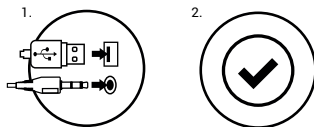

ZÁRUČNÁ DOBA

- 2 roky limitovaná záruka producenta

POŽIADAVKY

- Počítač, alebo iné zariadenie s portom minijack
- Windows® XP/Vista/7/8/10

VŠEOBECNÉ

- Bezpečný výrobok spĺňajúci požiadavky EÚ.
- Zariadenie je vyrobené v súlade s európskou normou RoHS.
- Použitie symbolu WEEE (škrtnutý kôš) znamená, že s týmto výrobkom nemožno nakladať ako s domácim odpadom. Správnu likvidáciu výrobku pomáhate predchádzať škodlivým následkom, ktoré môžu mať nebezpečný vplyv na ľudí a životné prostredie, z možnej prítomnosti nebezpečných látok, zmesí, alebo komponentov, ako aj nesprávne skladovanie a spracovanie takéhoto výrobku. Triedený zber odpadu pomáha recyklovať materiály a komponenty, z ktorých boli tieto zariadenia vyrobené. Podrobné informácie o recyklácii tohto výrobku Vám poskytnie predajca, alebo miestne orgány štátnej správy.