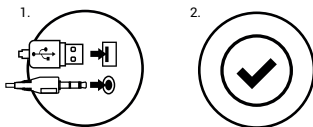

ОСНОВНЫЕ ХАРАКТЕРИСТИКИ

- Динамики высокого качества
- Регулятор громкости на проводе
- LED подсветка

УСТАНОВКА

- Подключите устройство к порту 3.5 мм (minijack) и порту USB

ГАРАНТИЯ

- 2 года ограниченной гарантии производителя