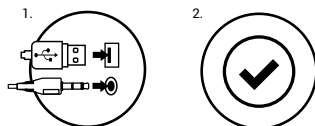

WICHTIGSTE PARAMETER

- Kopfhörerlautsprecher höchster Qualität
- Lautstärkeeinstellung auf dem Kabel
- LED Unterbeleuchtung

INSTALLATIONSVORGANG

- Schließen Sie das Gerät an den Mini-Jack-Port und den USB-Port