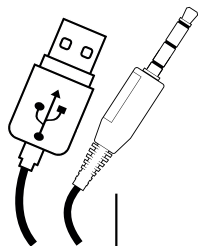

SPECIFIKACE

- Citlivost sluchátek 108 dB
- Frekvenční odezva sluchátek 20 – 20 000 Hz
- Impedance sluchátek 32 Ohm
- Citlivost mikrofonu -42 dB
- Konektor USB + 3,5 mm mini-jack
- Délka kabelu 1,8 m

BEZPEČNOST

- Používejte zařízení v souladu s jeho určením.
- Neautorizované opravy nebo demontáž zneplatňují záruku a mohou způsobit poškození výrobku.
- Pád nebo úder výrobku může vést k jeho poškození, poškrábání nebo může jinak způsobit poruchu.
- Nepoužívejte zařízení v nízkých a vysokých teplotách, silném magnetickém poli a také ve vlhkém a zaprášeném prostředí.
- Nesprávné používání zařízení může vést k jeho poškození.

VLASTNOSTI

- Vysoce kvalitní reproduktory
- Regulace hlasitosti na kabelu
- LED podsvícení

INSTALACE

- Připojte zařízení k portu mini-jack a portu USB