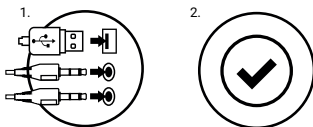

УСТАНОВКА

- Подключите устройство к порту 3.5 мм (minijack) и порту USB

ТЕХНИЧЕСКИЕ ХАРАКТЕРИСТИКИ

- Чувствительность наушников 98 dB
- Диапазон частот наушников 15 – 25 000 Hz
- Сопротивление 32 Ohm
- Чувствительность микрофона -38 dB
- Разъем USB + 2x3,5 мм (minijack)
- Длина кабеля 2,0 м

БЕЗОПАСНОСТЬ

- Использовать по назначению.
- Ремонт или демонтаж неуполномоченными лицами ведет к аннулированию гарантии и может стать причиной повреждения устройства.
- Падение или удар устройства могут привести к его повреждению, образованию царапин или другим дефектам.
- Не использовать устройство при низких и высоких температурах, в сильных магнитных полях, а также во влажной или пыльной среде.
- Неправильная эксплуатация может повредить устройство.

ГАРАНТИЯ

- 2 года ограниченной гарантии производителя

СИСТЕМНЫЕ ТРЕБОВАНИЯ

- ПК или устройство, совместимое с разъемом 3.5 мм (minijack) и портом USB
- Windows® XP / VISTA / 7/8/10

ОБЩАЯ ИНФОРМАЦИЯ

- Продукт безопасен, соответствует требованиям ЕС и ТС.
- Продукт изготовлен согласно европейской норме RoHS.
- Использование символа WEEE (перечёркнутый мусорный бак) обозначает то, что продукт не может рассматриваться в качестве бытовых отходов. Для получения более подробной информации относительно переработки продукта, обратитесь в розничный пункт продажи, в котором вы купили данный продукт или же с локальным органом власти.