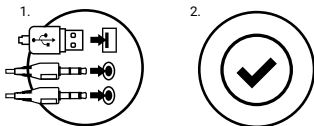

ИНСТАЛАЦИЯ

- Свържете устройството към мини жак + USB

ГАРАНЦИЯ

- 2 години гаранция на производителя

ИЗИСКВАНИЯ

- PC или устройство, съвместимо с мини жак порт
- Windows® XP/Vista/7/8/10

ОБЩИ УСЛОВИЯ

- Безопасен продукт, съобразен с изискванията на ЕС.
- Продуктът е произведен в съответствие със стандартите на Европейската RoHS.
- Символът на WEEE (кръстосаната кофа за боклук) показва, че този продукт не е за домашни отпадъци. Подходящите средства за управление на отпадъците предотвратяват последствията, които са вредни за хората и околната среда и са резултат от опасни материали, използвани в устройството, както и неправилно съхранение и обработка. Сергегираните битови отпадъци съдействат за рециклиране на материалите и компонентите, от които е направено устройството. За да получите подробна информация за рециклирането на този продукт, моля, свържете се с вашия търговец на дребно или местен орган.