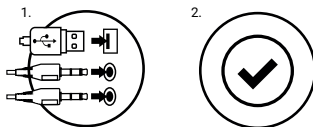

INSTALACJA

- Podłącz urządzenie do portów minijack oraz USB

GWARANCJA

- 2 lata gwarancji producenta

WYMAGANIA

- PC lub urządzenie kompatybilne z portem minijack
- Windows® XP/Vista/7/8/10

OGÓLNE

- Produkt bezpieczny, zgodny z wymaganiami UE.
- Produkt wyprodukowany zgodnie z europejską normą RoHS.
- Użycie symbolu WEEE (przekreślony kosz) oznacza, że niniejszy produkt nie może być traktowany jako odpad domowy. Prawidłowa utylizacja zużytego sprzętu pozwala uniknąć zagrożeń dla zdrowia ludzi i środowiska naturalnego, wynikających z możliwej obecności w sprzęcie niebezpiecznych substancji, mieszanin oraz części składowych, a także niewłaściwego składowania i przetwarzania takiego sprzętu. Zbiórka selektywna pozwala także na odzyskiwanie materiałów i komponentów, z których wyprodukowane było urządzenie. W celu uzyskania szczegółowych informacji dotyczących recyklingu niniejszego produktu należy skontaktować się z punktem sprzedaży detalicznej, w którym dokonano zakupu, lub organem władzy lokalnej.