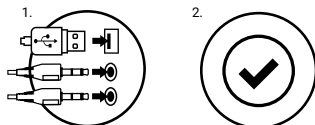

INSTALACIÓN

- Conecte el dispositivo al puerto mini-jack + USB

GARANTÍA

- 2 años de garantía del fabricante

REQUISITOS

- PC u otro dispositivo compatible con un puerto mini-jack
- Windows® XP/Vista/7/8/10

GENERALIDADES

- Producto seguro, conforme a los requisitos de la UE.
- Producto fabricado de acuerdo con la norma europea RoHS.
- El símbolo WEEE (cubo de basura tachado) indica que el presente producto no se puede tratar como basura doméstica. La eliminación adecuada de los residuos de aparatos evita los riesgos para la salud humana y el medio ambiente derivados de la posible presencia de sustancias, mezclas y componentes peligrosos en los aparatos, así como del almacenamiento y procesamiento inadecuados de dichos aparatos. La recogida selectiva permite recuperar los materiales y componentes utilizados para fabricar el dispositivo. Para más detalles sobre el reciclaje del presente dispositivo, póngase en contacto con el distribuidor o con las autoridades locales competentes.