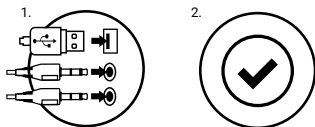

INSTALARE

- Conectati dispozitivul la portul minijack si la portul USB

SPECIFICATII

- Sensibilitate 98 dB
- Raspuns in frecventa 15 - 25 000 Hz
- Impedanda 32 Ohm
- Sensibilitate microfon -38 dB
- Conector USB + 2x3,5 mm minijack
- Lungime cablu 2,0 m

GARANTIE DE PRODUCATOR

- 2 ani cu raspundere limitata

CERINTE DE SISTEM

- PC sau alt echipament compatibil cu port minijack liber
- Windows® XP/Vista/7/8/10

SIGURANTA IN UTILIZARE

- A se folosi conform destinației.
- Reparațiile neautorizate sau demontarea anulează garanția și pot duce la deteriorarea produsului.
- Căderea sau lovirea dispozitivului poate duce la deteriorarea și zgărirea acestuia, sau la provocarea în alt mod a unei defecțiuni.
- Dispozitivul nu trebuie folosit la temperaturi joase și înalte, într-un câmp magnetic puternic precum și într-un mediu umed sau prăfuit.
- Folosirea incorectă poate duce la deteriorarea dispozitivului.

GENERALE

- Produsul este unul sigur, conform cu cerințele UE.
- Acest produs este fabricat în concordanță cu standardul european RoHS.
- Utilizarea simbolului WEEE (pubela tăiată cu un X) indică faptul că acest produs nu este deșeu menajer. Când reciclați deșeurile în mod corespunzător protejați mediul înconjurător. Colectarea separată a echipamentului folosit ajută la eliminarea efectelor daunătoare pentru sănătatea umană, cauzate de depozitarea și prelucrarea necorespunzătoare a acestor echipamente. Colectarea separată ajută de asemenea, la recuperarea materialelor și componentelor scoase din uz pentru producția dispozitivului în cauză. Pentru informații detaliate privind reciclarea acestui produs vă rugăm să contactați vânzătorul sau autoritățile locale.