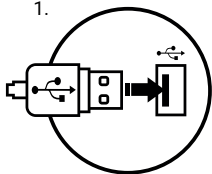

1.

2.

SPECIFIKACE

• Typ senzoru	Optical
• Maximální rozlišení	6400 DPI
• Počet kláves	6
• Rozměry (ŠxVxD)	120 x 63 x 39 mm

BEZPEČNOST

- Používejte podle návodu.
- Neautorizované pokusy otevření zařízení vedou ke ztrátě záruky, nebo poškození výrobku.
- Pád, nebo úder může způsobit poškození a poškrábání zařízení, nebo jinou závadu výrobku.
- Nepoužívejte zařízení v horkém, studeném, prašném, nebo vlhkém prostředí.
- Nesprávné používání tohoto zařízení je může zničit.
- Spáry a otvory v pouzdru slouží k chlazení a neměly by být zakryté. Zablkování větracích otvorů může způsobit přehřátí zařízení.

VLASTNOSTI

- Precizní optický snímač s rozlišením 6400 DPI
- Herní software s editorem maker/profilů
- Spínače hlavních tlačítek s životností až do 5 mil. Kliků
- Ultra lehká konstrukce

INSTALACE

- Připojte myš do USB portu počítače, při prvním připojení je třeba počkat asi 15 sekund, dokud se nainstalují ovladače.
- Chcete-li nastavit programovatelná tlačítka a DPI rozlišení je třeba stáhnout nejnovější verzi softwaru z naší webový stránky www.fury-zone.com.
- Program není třeba instalovat, stačí zkopírovat soubor **Battler.exe** na libovolné místo v počítači
- Klikněte dvakrát na ikonu pro spuštění softwaru

ZÁRUČNÍ DOBA

- 2 roky limitovaná záruka producenta

POŽADAVKY

- Počítač, nebo jiné zařízení s portem USB
- Windows® XP/Vista/7/8/10

OBECNĚ