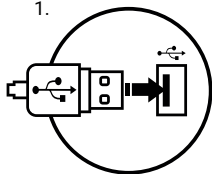

1.

2.

ŠPECIFIKÁCIA

• Typ senzora	Optical
• Maximálne rozlíšenie	6400 DPI
• Počet kláves	6
• Rozmery (ŠxVxD)	120 x 63 x 39 mm

BEZPEČNOSŤ

- Používajte podľa návodu.
- Neautorizované pokusy otvorenia zariadenia vedú ku strate záruky, alebo poškodeniu výrobku.
- Pád, alebo úder môže spôsobiť poškodenie a poškriabanie zariadenia, alebo inú závadu výrobku.
- Nepoužívajte zariadenie v horúcom, studenom, prašnom, alebo vlhkom prostredí.
- Nesprávne používanie tohto zariadenia je môže zničiť.
- Škary a otvory v púzde slúžia na chladenie a nemali by byť zakryté. Zablokovanie vetracích otvorov môže spôsobiť prehriatie zariadenia.

VLASTNOSTI

- Precízny optický snímač s rozlíšením 6400 DPI
- Herný softvér s editorom makier/profilov
- Spínače hlavných tlačidiel so životnosťou až do 5 mil. Klikov
- Ultra ľahká konštrukcia

INŠTALÁCIA

- Pripojte myš do USB portu počítača, pri prvom pripojení je nutné počkať asi 15 sekúnd, pokiaľ sa nainštalujú ovládače
- Ak chcete nastaviť programovateľné tlačidlá a DPI je nutné stiahnuť najnovšiu verziu softvéru z našej webovej stránky www.fury-zone.com
- Program nie je potrebné inštalovať, stačí skopírovať súbor **Battler.exe** na ľubovoľné miesto v počítači
- Kliknite dvakrát na ikonu pre spustenie softvéru

ZÁRUČNÁ DOBA

- 2 roky limitovaná záruka producenta

POŽIADAVKY

- Počítač, alebo iné zariadenie s portom USB
- Windows® XP/Vista/7/8/10

VŠEOBECNÉ