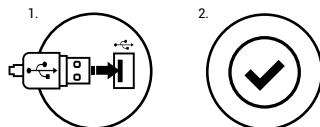

INSTALLATIONSVORGANG

- Schließen Sie das Gerät an den USB-Port Ihres Computers
- System Treiber automatisch zu installieren

BESCHREIBUNG

- Tastaturgröße 450x170x27mm
- Tastaturgewicht 523g
- Anschluss USB
- Anzahl der Tasten 104
- Anzahl der Multimedia-Tasten 12