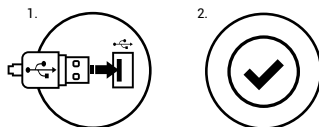

INŠTALÁCIA

- Pripojte kábel zariadenia do USB portu vášho počítača
- Operačný systém automaticky nainštaluje potrebné ovládače