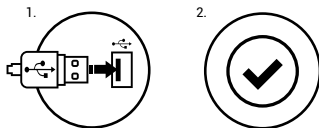

INSTALACIJA

- Spojite uređaj preko USB ulaza na vašem računaru
- Sistem će automatski instalirati drajvere