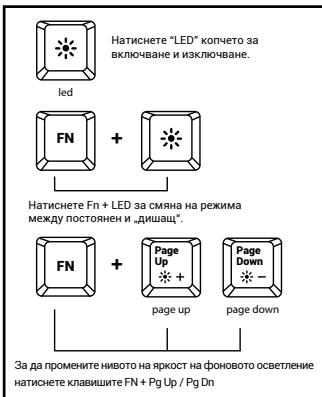

НАСТРОЙКА НА ФОНОВОТО ОСВЕТЛЕНИЕ