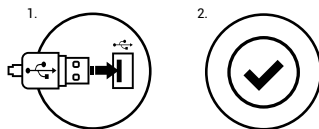

LUMINOZITATE

CARACTERISTICI

- Functie Anti-ghosting pentru 11 taste
- Lumina de fundal multi-color cu luminozitate de 4 nivele
- Taste redus cu raspuns rapid
- Taste functionale multimedia

INSTALARE

- Conectati echipamentul la un port USB liber al computerului dumneavoastra;
- Sistemul va instala driver-ul automat.