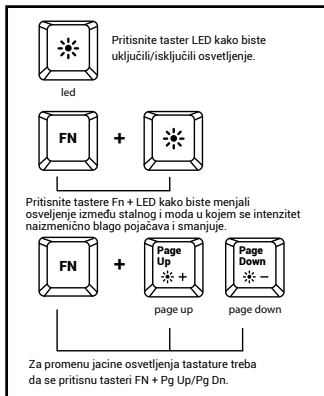

OSOBINE

- Funkcija Anti-ghosting za 11 tastera
- Raznabojno pozadinsko osvetljenje s 4 nivoa osvetljenosti
- Niske tipke sa brzim odzivom
- Multimedijalni funkcijski tasteri

INSTALACIJA

- Spojite uređaj preko USB ulaza na vašem računaru
- Sistem će automatski instalirati drajvere

SPECIFIKACIJE

• Dimenzije tastature	450x170x27mm
• Težina tastature	523g
• Konektor	USB
• Broj tastera	104
• Broj multimedijalnih tastera	12

GARANCIJA

- 2 godine ograničene garancije proizvođača

ZAHTJEVI

- PC ili kompatibilan uređaj sa USB ulazom
- Windows® XP/Vista/7/8/10

BEZBEDNOSNE INFORMACIJE

- Koristite uređaj sledeći uputstva za upotrebu.
- Popravke uređaja ili vadenje pojedinih njegovih delova kao i bilo kakve prepravke koje nisu odobrene od strane ovlašćenog servisa povlače za sobom gubitak garancije, kao i mogućnost trajnog oštećenja proizvoda.
- Izbegavajte udaranje čvrstim predmetom po uređaju ili trenje o njega pošto može prouzrokovati guljenje površine uređaja ili kakvu drugu štetu.
- Nemojte koristiti uređaj na niskim ili visokim temperaturama, u vlažnim ili prašnjavim prostorima kao i u području dejstva jakih magnetnih polja.
- Nemojte ispuštiti, udarati ili tresti uređaj. Grubo baratnje može da ga polomi.
- Proseci i otvori na kućištu uređaja služe za njegovo provetranje i ne smeju da se zatvaraju ili pokrivaju na bilo koji način. Njihovo zapašavanje može da dovede do pregrevanja uređaja.

OPŠTE