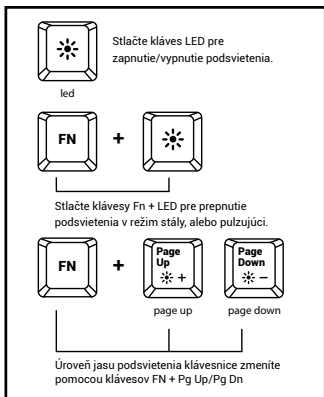

NASTAVENIE PODSVIETENIA

ŠPECIFIKÁCIA

- Rozmery klávesnice: 450x170x27mm
- Hmotnosť klávesnice: 523g
- Rozhranie: USB
- Počet kláves: 104
- Počet multimediálnych kláves: 12

BEZPEČNOSŤ

- Používajte podľa návodu.
- Neautorizované pokusy otvorenia zariadenia vedú ku strate záruky, alebo poškodeniu výrobku.
- Pád, alebo úder môže spôsobiť poškodenie a poškranenie zariadenia, alebo inú závalu výrobku.
- Nepoužívajte zariadenie v horúcom, studenom, prašnom, alebo vlhkom prostredí.
- Nesprávne používanie tohto zariadenia je môže zničiť.
- Škáry a otvory v púzdre slúžia na chladenie a nemali by byť zakryté. Zablokovanie vetracích otvorov môže spôsobiť prehriatie zariadenia.