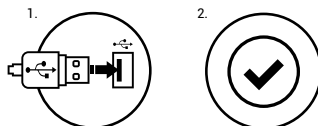

INSTALACJA

- Podłącz urządzenie do portu USB w komputerze
- System automatycznie zainstaluje sterownik

GWARANCJA

- 2 lata gwarancji producenta

WYMAGANIA

- PC lub urządzenie kompatybilne z portem USB
- Windows® XP/Vista/7/8/10

OGÓLNE

- Produkt bezpieczny, zgodny z wymaganiami UE.
- Produkt wyprodukowany zgodnie z europejską normą RoHS.
- Użycie symbolu WEEE (przekreślony kosz) oznacza, że niniejszy produkt nie może być traktowany jako odpad domowy. W celu uzyskania szczegółowych informacji dotyczących recyklingu niniejszego produktu należy skontaktować się z punktem sprzedaży detalicznej, w którym dokonano zakupu, lub organem władzy lokalnej.