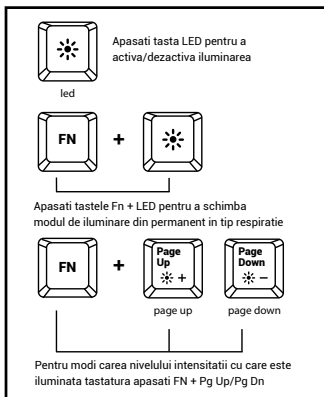

LUMINOZITATE