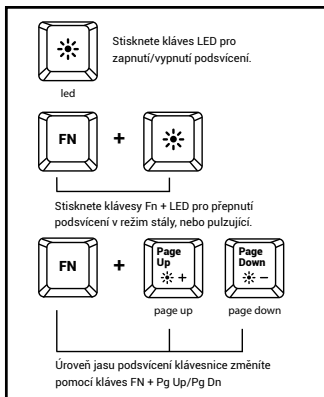

NASTAVENÍ PODSVÍCENÍ

SPECIFIKACE

- Rozměry klávesnice: 450x170x27mm
- Hmotnost klávesnice: 523g
- Rozhraní: USB
- Počet kláves: 104
- Počet multimediálních kláves: 12

BEZPEČNOST

- Používejte podle návodu.
- Neautorizované pokusy otevření zařízení vedou ke ztrátě záruky, nebo poškození výrobku.
- Pád, nebo úder může způsobit poškození a poškrábání zařízení, nebo jinou závadu výrobku.
- Nepoužívejte zařízení v horkém, studeném, prašném, nebo vlhkém prostředí.
- Nesprávné používání tohoto zařízení je může zničit.
- Spáry a otvory v pouzdru slouží k chlazení a neměli by být zakryté. Zablkování větracích otvorů může způsobit přehřátí zařízení.