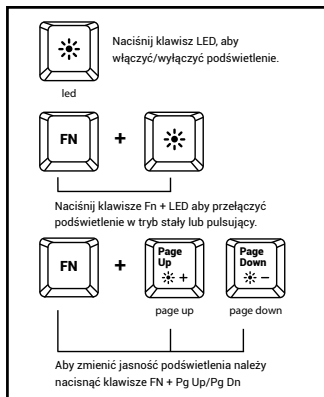

USTAWIENIE PODŚWIETLENIA

SPECYFIKACJA

- Wymiary klawiatury 450x170x27mm
- Waga klawiatury 523g
- Złącze USB
- Ilość klawiszy 104
- Ilość klawiszy multimedialnych 12

BEZPIECZEŃSTWO

- Używać zgodnie z przeznaczeniem.
- Nieautoryzowane próby rozkręcania urządzenia powodują utratę gwarancji oraz mogą spowodować uszkodzenie produktu.
- Upuszczenie, bądź uderzenie urządzenia może spowodować uszkodzenie urządzenia, podrapanie obudowy, bądź inną usterkę produktu.
- Nie używaj produktu w gorącym, zimnym, zakurzoneym bądź zawilgoconym otoczeniu.
- Niewłaściwe użytkowanie urządzenia może je zniszczyć.
- Szczeliny i otwory w obudowie są otworami wentylacyjnymi i nie należy ich zasłaniać. Zablokowanie otworów wentylacyjnych może spowodować przegrzanie urządzenia.