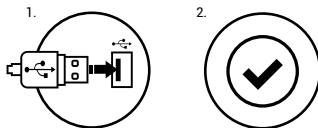

ИНСТАЛАЦИЯ

- Свържете устройството към мини жак порта във Вашия компютър
- Системата ще инсталира драйвера автоматично