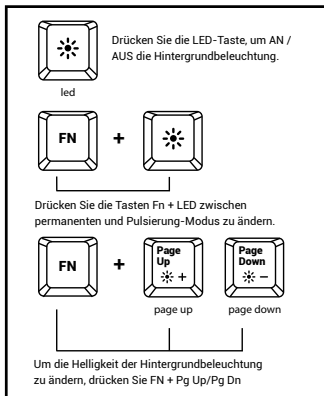

HINTERGRUNDBELEUCHTUNG