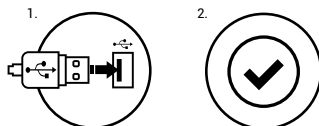

INSTALACE

- Připojte kabel zařízení do USB portu vašeho počítače
- Operační systém automaticky nainstaluje potřebné adace