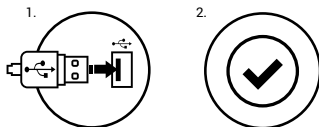

GARANTIE

- 2 Jahre begrenzte Hersteller

ANFORDERUNGEN

- PC oder PC-kompatibles Gerät mit einem USB-Anschluss
- Windows® XP/Vista/7/8/10, Linux, Android

GENERAL

- Diese Produkt ist auf Übereinstimmung mit den Anforderungen einer EU-Richtlinie.
- Diese Produkt wird in Übereinstimmung mit der RoHS Direktive hergestellt.
- Das Symbol der durchgestrichenen Mülltonne bedeutet, dass dieses Produkt nicht mit dem unsortierten Hausmüll entsorgt werden darf. Die ordnungsgemäße Behandlung von Elektro- und Elektronik-Altgeräten trägt dazu bei, dass die für Mensch und Umwelt gefährliche Substanzen, sowie durch nicht ordnungsgemäße Lagerung und Weiterverarbeitung der Altgeräte entstehen, vermieden werden. Selektive Sammlung beiträgt dazu, dass die Materialien und Komponenten, aus denen das Gerät hergestellt wurde, recycelt werden können. Die separate Sammlung und Verwertung alter Elektrogeräte verhindert, dass darin enthaltene Stoffe die Gesundheit des Menschen und die Umwelt gefährden. a local authority.