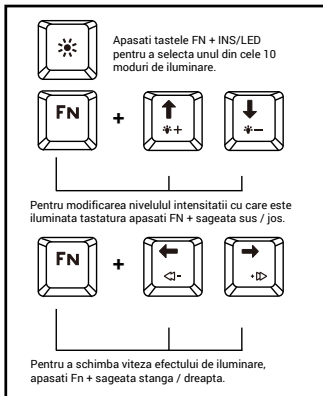

INSTALLATION

- Schließen Sie das Gerät an den USB-Port Ihres Computers
- Das System wird den Treiber automatisch installieren

GARANTIE

- 2 Jahre begrenzte Hersteller

ANFORDERUNGEN

- PC oder PC-kompatibles Gerät mit einem USB-Anschluss
- Windows® XP/Vista/7/8/10, Linux, Android

SETAREA LUMINII DE FUNDAL

ZMIANA FUNKCJI STRZAŁEK

Nacišnj klawisze Fn + W, by zamienili funkcje strzałek z klawiszami funkcyjnymi W,A,S,D.

SPECIFICATII

• Dimensiuni	437 x 135 x 37 mm
• Greutate	770 g
• Interfata	USB
• Numar de taste	104
• Numar de taste multimedia	12