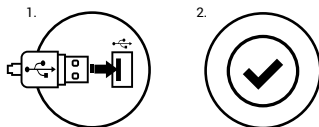

ГАРАНЦИЯ

- 2 години гаранция на производителя

ИЗИСКВАНИЯ

- PC или устройство, съвместимо с мини жак порт
- Windows® XP/Vista/7/8/10, Linux, Android

ВШЕОБЕСНÉ

- Bezpečný výrobok spĺňajúci požiadavky EÚ.
- Zariadenie je vyrobené v súlade s európskou normou RoHS.
- Použitie symbolu WEEE (škrtnutý kôš) znamená, že s týmto výrobkom nemožno nakladať ako s domácim odpadom. Správnu likvidáciu výrobku pomáhate predchádzať škodlivým následkom, ktoré môžu mať nebezpečný vplyv na ľudí a životné prostredie, z možnej prítomnosti nebezpečných látok, zmesí, alebo komponentov, ako aj nesprávne skladovanie a spracovanie takéhoto výrobku. Triedený zber odpadu pomáha recyklovať materiály a komponenty, z ktorých boli tieto zariadenia vyrobené. Podrobné informácie o recyklácii tohto výrobku Vám poskytnie predajca, alebo miestne orgány štátnej správy.