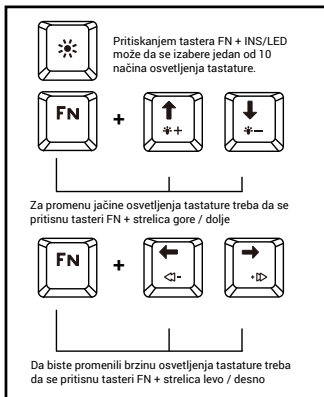

PROMENA FUNKCIJE STRELICA

Pritisni tastere Fn + W za promenu funkcije strelica na funkcijskim tasterima W, A, S, D.

SPECIFIKACIJE

- Dimenzije 437 x 135 x 37 mm
- Težina 770 g
- Konektor USB
- Broj tastera 104
- Broj multimedijalnih tastera 12

BEZBEDNOSNE INFORMACIJE

- Koristite uređaj sledeći uputstva za upotrebu.
- Popravke uređaja ili vađenje pojedinih njegovih delova kao i bilo kakve prepravke koje nisu odobrene od strane ovlašćenog servisa povlače za sobom gubitak garancije, kao i mogućnost trajnog oštećenja proizvoda.
- Izbegavajte udaranje čvrstim predmetom po uređaju ili trenje o njega pošto može prouzrokovati guljenje površine uređaja ili kakvu drugu štetu.
- Nemojte koristiti uređaj na niskim ili visokim temperaturama, u vlažnim ili prašnjavim prostorima kao i u području dejstva jakih magnetnih polja.
- Nemojte ispuštiti uređaj, udarati ili tresti uređaj. Grubo baratanje može da ga polomi.
- Proseci i otvori na kućištu uređaja služe za njegovo provetravanje i ne smeju da se zatvaraju ili pokrivaju na bilo koji način. Njihovo zapušavanje može da dovede do pregrevanja uređaja.

OSOBINE

- Vrhunski kvalitet, izuzetno izdržljivi mehanički prekidači tastera
- N-Key Rollover
- Pozadinsko osvetljenje na duge sa mogućnošću podešavanja 10 različitih režima rada
- "Dvostruko ubrizgavanje" karaktera na vrhu tastera garantuje njihovu dugovečnost i da se neće vremenom oguliti

INSTALACIJA

- Spojite uređaj preko USB ulaza na vašem računaru
- Sistem će automatski instalirati drajvere