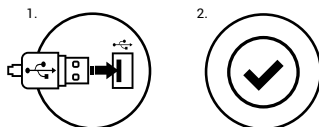

INSTALACJA

- Podłącz urządzenie do portu USB w komputerze
- System automatycznie zainstaluje sterownik

GWARANCJA

- 2 lata gwarancji bezpieczeństwa

WYMAGANIA

- PC lub urządzenie kompatybilne z portem USB
- Windows® XP/Vista/7/8/10, Linux, Android

OGÓLNE

- Produkt bezpieczny, zgodny z wymaganiami UE.
- Produkt wyprodukowany zgodnie z europejską normą RoHS.
- Użycie symbolu WEEE (przekreślony kosz) oznacza, że niniejszy produkt nie może być traktowany jako odpad domowy. Prawidłowa utylizacja zużytego sprzętu pozwala uniknąć zagrożeń dla zdrowia ludzi i środowiska naturalnego, wynikających z możliwej obecności w sprzęcie niebezpiecznych substancji, mieszanin oraz części składowych, a także niewłaściwego składowania i przetwarzania takiego sprzętu. Zbiórka selektywna pozwala także na odzyskiwanie materiałów i komponentów, z których wyprodukowane było urządzenie. W celu uzyskania szczegółowych informacji dotyczących recyklingu niniejszego produktu należy skontaktować się z punktem sprzedaży detalicznej, w którym dokonano zakupu, lub organem władzy lokalnej.