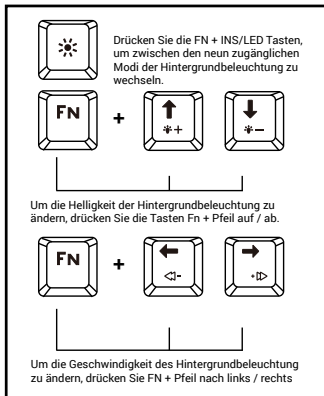

ÄNDERUNG DER FUNKTION DER PFEILTASTEN

Drücken Sie die Fn- + W-Tasten, um die Funktion der Pfeiltasten mit den W-, A-, S-, D-Funktionstasten zu wechseln.

BESCHREIBUNG

• Abmessungen	437 x 135 x 37 mm
• Gewicht	770 g
• Anschluss	USB
• Anzahl der Tasten	104
• Anzahl der Multimedia-Tasten	12

SICHERHEITSINFORMATION

- Gebrauchsanweisung verwenden.
- Nicht autorisierte Reparaturen oder nehmen Sie das Gerät in Stücke machen die Garantie nichtig und kann das Produkt beschädigt werden.
- Vermeiden Sie, um mit einem harten Gegenstand getroffen oder Reibung, sonst wird es führen zu Oberflächen oder andere Hardware-Schäden zu mahlen.
- Das Produkt in niedrige und hohe Temperaturen, darf nicht in starken Magnetfeldern und in der feuchten oder staubigen Atmosphäre.
- Lassen Sie nicht fallen, klopfen oder eine Erschütterung des Gerätes. Eine grobe Behandlung kann es zu brechen.

HAUPTMERKMALE

- Mechanische tastenumschalter höchster Qualität
- N-Key Rollover
- Regenbogen Hintergrundbeleuchtung mit 10 einstellbaren Modi
- "Double injection" Schlüsselkappen garantieren Lebensdauer Widerstand gegen Abreiben von Briefen

INSTALLATION

- Schließen Sie das Gerät an den USB-Port Ihres Computers
- Das System wird den Treiber automatisch installieren