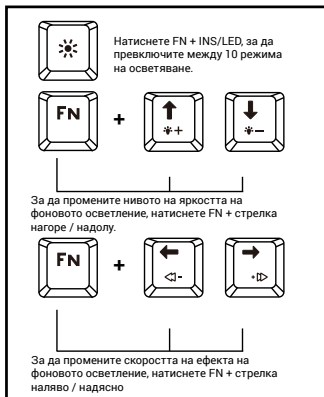

ЗАМЕНА ФУНКЦИЕ ШИПОК

Stlačte klávesy FN + W pre zámenu funkcie šípok z klávesmi W, A, S, D.

СПЕЦИФИКАЦИЯ

• Размери	437 x 135 x 37 mm
• Тегло	770 g
• Конектор	USB
• Брой клавиши	104
• Брой мултимедийни клавиши	12

ИНФОРМАЦИЯ ЗА БЕЗОПАСНОСТ

- Използвайте по предназначение.
- Неотзорираните опити за разглобяване на устройството ще анулира гаранцията и може да повредят продукта
- Избягвайте удари или триене с твърд предмет, в противен случай това ще доведе до нараняване на повърхността или други повреди на хардуера.
- Не използвайте продукта в гореща, студена, в силни магнитни полета, прашна или влажна среда.
- Не изпускайте, не удяйте и не клатете устройството. При грубо боравене то може да се счули.
- Слотовете и отворите в случая са предназначени за вентилация и не трябва да бъдат възпрепятствани. Блокирането на вентилационните отвори може да доведе до прегряване на устройството.

ХАРАКТЕРИСТИКА

- висококачествени, издръжливи механични превключватели
- N-Key Rollover
- дъгата подсветка с 10 различни режима
- "double injection" клавиши с гарантирана доживотна здравина срещу изтъркване на буквите

ИНСТАЛАЦИЯ

- Свържете устройството към мини жак порта във Вашата компютър
- Системата ще инсталира драйвера автоматично