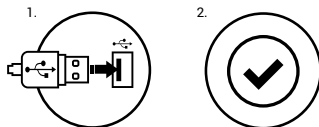

GARANTIE

- 2 ani cu raspundere limitata

CERINTE DE SISTEM

- PC sau echipament compatibil PC cu un port USB liber
- Windows® XP/Vista/7/8/10, Linux, Android

GENERALE

- Produsul este unul sigur, conform cu cerintele UE.
- Acest produs este fabricat in concordanta cu standardul european RoHS.
- Utilizarea simbolului WEEE (pubela taiata cu un X) indica faptul ca acest produs nu este deseu menajer. Cand reciclati deseurile in mod corespunzator protejati mediul inconjurator. Colectarea separata a echipamentului folosit ajuta la eliminarea efectelor daunatoare pentru sanatatea umana, cauzate de depozitarea si prelucrarea necorespunzatoare a acestor echipamente. Colectarea separata ajuta de asemenea, la recuperarea materialelor si componentelor scoase din uz pentru productia dispozitivului in cauza. Pentru informatii detaliate privind reciclarea acestui produs va rugam sa contactati vanzatorul sau autoritatile locale.