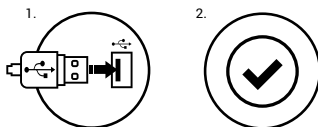

GARANCIJA

- 2 godine ograničene garancije proizvođača

ZAHTEVI

- PC ili kompatibilan uređaj sa USB ulazom
- Windows® XP/Vista/7/8/10, Linux, Android

OPŠTE

- Bezbedan uređaj u skladu sa zahtevima EU.
- Uređaj je napravljen u skladu sa evropskim RoHS standardom.
- WEEE oznaka (precrtna kanta za smeće) upućuje na to da uređaj ne pripada kućnom otpadu. Adekvatno upravljanje otpadom pomaže u izbegavanju posledica koje mogu biti štetne za ljude i čovekovu okolinu, a koje mogu nastati kao rezultat nepravilnog skladištenja ili prerade opasnih materijala korišćenih za izradu ovog proizvoda. Razdvajanje kućnog otpada i njegovo prikupljanje pomaže recikliranju materijala i komponenti od kojih je ovaj uređaj napravljen. Kako biste dobili detaljnije informacije o recikliranju ovog proizvoda molimo Vas da kontaktirate vašeg prodavca ili nadležne u vašoj lokalnoj zajednici.