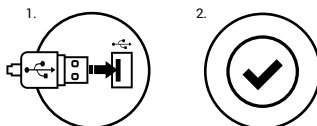

NASTAVENÍ PODSVÍCENÍ

Stiskněte klávesy FN + INS/LED pro změnu mezi 10 režimů podsvícení.

Chcete-li změnit úroveň jasu podsvícení, stiskněte klávesy FN + šipka nahoru/dolů.

Chcete-li změnit rychlost efektu podsvícení, stiskněte klávesy FN + šipka vlevo/vpravo

ZÁMĚNA FUNKCE ŠÍPEK

Stiskněte klávesy FN + W pro záměnu funkce šipek z klávesy W, A, S, D.

SPECIFIKACE

• Rozměry	437 x 135 x 37 mm
• Hmotnost produktu	770 g
• Rozhraní	USB
• Počet kláves	104
• Počet multimediálních kláves	12

BEZPEČNOST

- Používejte podle návodu.
- Neautorizované pokusy otevření zařízení vedou ke ztrátě záruky, nebo poškození výrobku.
- Pád, nebo úder může způsobit poškození a poškrábání zařízení, nebo jinou závadu výrobku.
- Nepoužívejte zařízení v horkém, studeném, prашném, nebo vlhkém prostředí.
- Nesprávné používání tohoto zařízení je může zničit.
- Spáry a otvory v pouzdru slouží k chlazení a neměli by být zakryté. Zablkování větracích otvorů může způsobit přehřátí zařízení.

VLASTNOSTI

- Nejvyšší kvality, odolné mechanické spínače kláves
- N-Key Rollover
- Duhové podsvícení z možností nastavení 10 různých režimů
- Kloboučky „Double injection“ zaručují doživotní odolnost proti stírání písmen

INSTALACE

- Připojte kabel zařízení do USB portu vašeho počítače
- Operační systém automaticky nainstaluje potřebné ovladače

ZÁRUČNÍ DOBA

- 2 roky limitovaná záruka producenta

POŽADAVKY

- Počítač, nebo jiné zařízení s portem USB
- Windows® XP/Vista/7/8/10, Linux, Android

OBECNĚ

- Bezpečný výrobek splňující požadavky EU.
- Zařízení je vyrobené v souladu s evropskou normou RoHS.
- Použití symbolu WEEE (škrtnutý koš) znamená, že s těmto výrobkem nelze nakládat jak s domácím odpadem. Správnou likvidaci výrobku pomáháte předcházet škodlivým následkům, které mohou mít nebezpečný vliv na lidi a životní prostředí, z možné přítomnosti nebezpečných látek, směsí, nebo komponentů, jakož i nesprávné skladování a zpracování takového výrobku. Tříděný sběr odpadu pomáhá recyklovat materiály a součásti, ze kterých bylo zařízení vyrobeno. Podrobné informace o recyklaci tohoto výrobku Vám poskytne prodejce, nebo místní orgány státní správy.