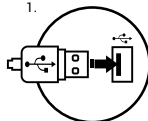

Stlačte klávesy FN + INS/LED pre zmenu medzi 10 režimami podsvietenia.

+

Ak chcete zmeniť úroveň jasú podsvietenia, stlačte klávesy FN + šípka hore / dole.

+

ZÁMENA FUNKCIE ŠÍPOK

Stlačte klávesy FN + W pre zámenu funkcie šípok z klávesmi W, A, S, D.

ŠPECIFIKÁCIA

• Rozmery	437 x 135 x 37 mm
• Hmotnosť produktu	770 g
• Rozhranie	USB
• Počet kláves	104
• Počet multimediálnych kláves	12

BEZPEČNOSŤ

- Používajte podľa návodu.
- Neautorizované pokusy otvorenia zariadenia vedú ku strate záruky, alebo poškodeniu výrobku.
- Pád, alebo úder môže spôsobiť poškodenie a poškranenie zariadenia, alebo inú závadu výrobku.
- Nepoužívajte zariadenie v horúcom, studenom, prašnom, alebo vlhkom prostredí.
- Nesprávne použitie tohto zariadenia je môže zničiť.
- Škára y otvory v puzdre slúžia na chladenie a nemali by byť zakryté. Zablokovanie vetracích otvorov môže spôsobiť prehriatie zariadenia.

VLASTNOSTI

- Najvyššej kvality, odolné mechanické spínače kláves
- N-Key Rollover
- Dúhové podsvietenie s možnosťou nastavenia 10 režimov
- Klobúčiky "Double injection" zaručujú doživotnú odolnosť proti stieraniu písmen

INŠTALÁCIA

- Pripojte kábel zariadenia do USB portu vášho počítača
- Operačný systém automaticky nainštaluje potrebné

1.