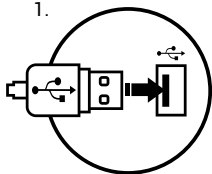

1.

2.

BESCHREIBUNG

• Tastaturgröße	466x188x23mm
• Tastaturgewicht	525g
• Anschluss	USB
• Anzahl der Tasten	104
• Anzahl der Multimedia-Tasten	12

SICHERHEITSINFORMATION

- Gebrauchsanweisung verwenden.
- Nicht autorisierte Reparaturen oder nehmen Sie das Gerät in Stücke machen die Garantie nichtig und kann das Produkt beschädigt werden.
- Vermeiden Sie, um mit einem harten Gegenstand getroffen oder Reibung, sonst wird es führen zu Oberflächen oder andere Hardware-Schäden zu mahlen.
- Das Produkt in niedrige und hohe Temperaturen, darf nicht in starken Magnetfeldern und in der feuchten oder staubigen Atmosphäre.
- Lassen Sie nicht fallen, klopfen oder eine Erschütterung des Gerätes. Eine grobe Behandlung kann es zu brechen.

WICHTIGSTE PARAMETER

- Hochstastenkappen mit sensiblen Reaktion
- Spritzwassergeschütztes Design
- Handgelenkstütze
- Multimediale Funktionstasten

INSTALLATIONSVORGANG

- Schließen Sie das Gerät an den USB-Port Ihres Computers
- System Treiber automatisch zu installieren

GARANTIE

- 2-jährige eingeschränkte Garantie

ANFORDERUNGEN

- PC oder andere Geräte mit USB-Anschluss
- Windows® XP/Vista/7/8/10

ALLGEMEINE

- Diese Produkt ist auf Übereinstimmung mit den Anforderungen einer EU-Richtlinie
- Diese Produkt wird in Übereinstimmung mit der RoHS Direktive hergestellt.
- Das Symbol der durchgestrichenen Mülltonne bedeutet, dass dieses Produkt nicht mit dem unsortierten Hausmüll entsorgt werden darf. Die separate Sammlung und Verwertung alter Elektrogeräte verhindert, dass darin enthaltene Stoffe die Gesundheit des Menschen und die Umwelt gefährden.