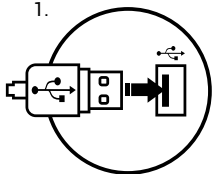

1.

2.

SPECIFIKACIJE

• Dimenzije tastature	466x188x23mm
• Težina tastature	525g
• Konektor	USB
• Broj tastera	104
• Broj multimedijalnih tastera	12

BEZBEDOSNE INFORMACIJE

- Koristite uređaj sledeći uputstva za upotrebu.
- Popravke uređaja ili vađenje pojedinih njegovih delova kao i bilo kakve prepravke koje nisu odobrene od strane ovlašćenog servisa povlače za sobom gubitak garancije, kao i mogućnost trajnog oštećenja proizvoda.
- Izbegavajte udaranje čvrstim predmetom po uređaju ili trenje o njega pošto može prouzrokovati guljenje površine uređaja ili kakvu drugu štetu.
- Nemojte koristiti uređaj na niskim ili visokim temperaturama, u vlažnim ili prašnjavim prostorima kao i u području dejstva jakih magnetnih polja.
- Nemojte ispuštiti, udarati ili tresti uređaj. Grubo baratanje može da ga polomi.
- Proseci i otvori na kućištu uređaja služe za njegovo provetranje i ne smeju da se zatvaraju ili pokrivaju na bilo koji način. Njihovo zapušavanje može da dovede do pregrevanja uređaja.

OSOBINE

- Tasteri "dugog hoda" sa osetljivom reakcijom
- Otporna na prolivanje tečnosti
- Podrška za ručne zglobove
- Multimedijalni funkcijnski tasteri

INSTALACIJA

- Spojite uređaj preko USB ulaza na vašem računaru
- Sistem će automatski instalirati drajvere

GARANCIJA

- 2 godine ograničene garancije proizvođača

ZAHTEVI

- PC ili kompatibilan uređaj sa USB ulazom
- Windows® XP/Vista/7/8/10

OPŠTE