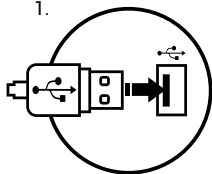

1.

2.

ŠPECIFIKÁCIA

• Rozmery klávesnice:	466x188x23mm
• Hmotnosť klávesnice:	525g
• Rozhranie:	USB
• Počet kláves:	104
• Počet multimediálnych kláves:	12

BEZPEČNOSŤ

- Používajte podľa návodu.
- Neautorizované pokusy otvorenia zariadenia vedú ku strate záruky, alebo poškodeniu výrobku.
- Pád, alebo úder môže spôsobiť poškodenie a poškranenie zariadenia, alebo inú závalu výrobku.
- Nepoužívajte zariadenie v horúcom, studenom, prašnom, alebo vlhkom prostredí.
- Nesprávne používanie tohto zariadenia je môže zničiť.
- Škáry a otvory v púzdre slúžia na chladenie a nemali by byť zakryté. Zablokovanie vetracích otvorov môže spôsobiť prehriatie zariadenia.

VLASTNOSTI

- Vysoký zdvih kláves s rýchlou reakciou
- Konštrukcia odolná proti poliatu
- Podložka pod zápästie
- Multimediálne tlačidlá

INŠTALÁCIA

- Pripojte kábel zariadenia do USB portu vášho počítača
- Operačný systém automaticky nainštaluje potrebné ovládače

ZÁRUČNÁ DOBA

- 2 roky limitovaná záruka producenta

POŽIADAVKY

- Počítač, alebo iné zariadenie s portom USB
- Windows® XP/Vista/7/8/10

VŠEOBECNÉ

- Bezpečný výrobok spĺňajúci požiadavky EÚ.
- Zariadenie je vyrobené v súlade s európskou normou RoHS.
- Použitie symbolu WEEE (škrtnutý kôš) znamená, že s týmto výrobkom nie je dovolené postupovať ako s domácim odpadom. Správnym znehodnotením chránite životné prostredie. Podrobné informácie o recyklácii tohoto výrobku Vám poskytne predajca, alebo miestne orgány štátnej správy.