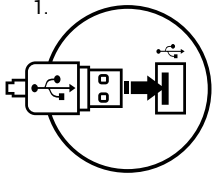

1.

2.

СПЕЦИФИКАЦИЯ

• Размери на клавиатурата	466x188x23mm
• Тегло на клавиатурата	525g
• Конектор	USB
• Брой клавиши	104
• Брой мултимедийни клавиши	12

ИНФОРМАЦИЯ ЗА БЕЗОПАСНОСТ

- Използвайте по предназначение.
- Неоторизираните опити за разглобяване на устройството ще анулира гаранцията и може да повредят продукта
- Избягвайте удари или триене с твърд предмет, в противен случай това ще доведе до нараняване на повърхността или други повреди на хардуера.
- Не използвайте продукта в гореща, студена, в силни магнитни полета,прашна или влажна среда.
- Не изпускайте, не удряйте и не клатете устройството. При грубо боравене то може да се счули.
- Слотовете и отворите в случая са предназначени за вентилация и не трябва
- да бъдат възпрепятствани. Блокирането на вентилационните отвори може да доведе до прегряване на устройство.

ХАРАКТЕРИСТИКА

- високи, много чувствителни клавиши
- дизайн, предпазващ клавиатурата от заливане
- опора за дланите
- мултимедийни клавиша

ИНСТАЛАЦИЯ

- Свържете устройството към мини жак порта във Вашия компютър
- Системата ще инсталира драйвера автоматично

ГАРАНЦИЯ

- 2 години гаранция на производителя

ИЗИСКВАНИЯ

- PC или устройство, съвместимо с мини жак порт
- Windows® XP/Vista/7/8/10

ОБЩИ УСЛОВИЯ

- Безопасен продукт, съобразен с изискванията на ЕС
- Продуктът е произведен в съответствие със стандартите на Европейската RoHS
- Символът на WEEE (зачертана с кръст кофа за боклук), показва, че този продукт не е домашен отпадък. Защитете околната среда, като рециклирате опасни отпадъци подходящо. За да получите подробна информация за.
- рециклиране на този продукт, моля, свържете се с вашия търговец или местна власт.