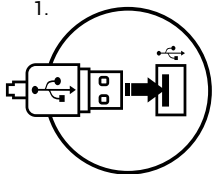

1.

2.

SPECIFIKACE

• Rozměry klávesnice:	466x188x23mm
• Hmotnost klávesnice:	525g
• Rozhraní:	USB
• Počet kláves:	104
• Počet multimediálních kláves:	12

BEZPEČNOST

- Používejte podle návodu.
- Neautorizované pokusy otevření zařízení vedou ke ztrátě záruky, nebo poškození výrobku.
- Pád, nebo úder může způsobit poškození a poškrábání zařízení, nebo jinou závadu výrobku.
- Nepoužívejte zařízení v horkém, studeném, prашném, nebo vlhkém prostředí.
- Nesprávné používání tohoto zařízení je může zničit.
- Spáry a otvory v pouzdru slouží k chlazení a neměli by být zakryté. Zablkování větracích otvorů může způsobit přehřátí zařízení.

VLASTNOSTI

- Vysoký zdvih kláves s rychlou reakcí
- Konstrukce odolná proti políti
- Podložka pod zápěstí
- Multimediální tlačítka

INSTALACE

- Připojte kabel zařízení do USB portu vašeho počítače
- Operační systém automaticky nainstaluje potřebné adace

ZÁRUČNÍ DOBA

- 2 roky limitovaná záruka producenta

POŽADAVKY

- Počítač, nebo jiné zařízení s portem USB
- Windows® XP/Vista/7/8/10

OBECNĚ

- Bezpečný výrobek splňující požadavky EU.
- Zařízení je vyrobené v souladu s evropskou normou RoHS.
- Použití symbolu WEEE (škrtnutý koš) znamená, že s tímto výrobkem nelze nakládat jak s domácím odpadem. Správným znehodnocením chráníte životní prostředí. Podrobné informace o recyklaci tohoto výrobku Vám poskytne prodejce, nebo místní orgány státní správy.