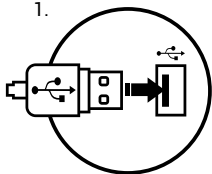

1.

2.

SPECIFICATII

• Dimensiuni tastatura:	466x188x23mm
• Greutate tastatura:	525g
• Interfata:	USB
• Numar taste:	104
• Numar taste multimedia:	12

SIGURANTA IN UTILIZARE

- Pastrati echipamentul uscat. Precipitatiile, umiditatea si toate tipurile de lichide sau condensul pot contine minerale ce corodeaza circuitele electronice.
- Nu folositi si nu depozitati echipamentul in zone prafuite sau murdare. Nu depozitati echipamentul in conditii de temperaturi inalte (acestea il pot deteriora).
- Nu depozitati echipamentul in conditii de temperaturi scazute (cand acesta revine la temperatura normala, in interiorul lui se poate forma condens care poate duce la deteriorarea echipamentului).
- Nu scapati, loviti sau scuturati echipamentul (utilizarea brutala poate duce la spargerea sa).

CARACTERISTICI

- Taste inaltate pentru o senzatie tactila mai buna
- Design rezistent la apa
- Suport pentru încheieturile mâinilor
- Taste funcționale multimedia

INSTALARE

- Conectati echipamentul la un port USB liber al computerului dumneavoastra;
- Sistemul va instala driver-ul automat.

GARANTIE DE PRODUCATOR

- 2 ani cu raspundere limitata

CERINTE DE SISTEM

- PC sau alt echipament compatibil cu port USB liber
- Windows® XP/Vista/7/8/10

GENERALE

- Produsul este unul sigur, conform cu cerintele UE.
- Acest produs este fabricat in concordanta cu standardul european RoHS.
- Utilizarea simbolului WEEE (pubela taiata cu un X) indica faptul ca acest produs nu este deșeu menajer. Cand reciclati deșeurile in mod corespunzator protejati mediul inconjurator. Pentru informatii detaliate privind reciclarea acestui produs va rugam sa contactati vanzatorul sau autoritatile locale.