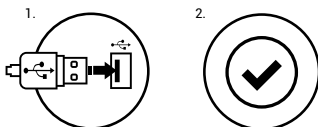

INSTALARE

- Conectati echipamentul la un port USB liber al computerului dumneavoastra;
- Sistemul va instala driver-ul automat.