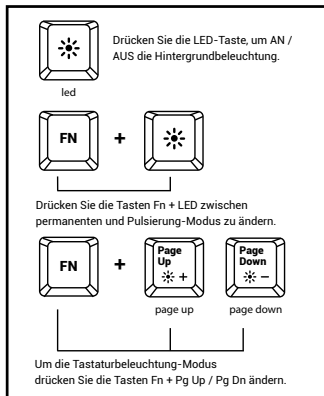

WICHTIGSTE PARAMETER

- Anti-Ghosting-Funktion auf den meisten der Tasten
- Farbige Unterbeleuchtung der Tasten in 6 Stufen (100%, 80%, 60%, 40%, 20%, OFF)
- Spritzwassergeschütztes Design
- Handgelenkstütze
- Multimediale Funktionstasten

INSTALLATIONSVORGANG

- Schließen Sie das Gerät an den USB-Port Ihres Computers
- System Treiber automatisch zu installieren

BESCHREIBUNG

- Tastaturgröße 480x225x30 mm
- Tastaturgewicht 880g
- Anschluss USB
- Anzahl der Tasten 104
- Anzahl der Multimedia-Tasten 12

SICHERHEITSMITTEILUNG

- Gebrauchsanweisung verwenden.
- Nicht autorisierte Reparaturen oder nehmen Sie das Gerät in Stücke machen die Garantie nichtig und kann das Produkt beschädigt werden.
- Vermeiden Sie, um mit einem harten Gegenstand getroffen oder Reibung, sonst wird es führen zu Oberflächen oder andere Hardware-Schäden zu mahlen.
- Das Produkt in niedrige und hohe Temperaturen, darf nicht in starken Magnetfeldern und in der feuchten oder staubigen Atmosphäre.
- Lassen Sie nicht fallen, klopfen oder eine Erschütterung des Gerätes. Eine grobe Behandlung kann es zu brechen.

GARANTIE

- 2-jährige eingeschränkte Garantie

ANFORDERUNGEN

- PC oder andere Geräte mit USB-Anschluss
- Windows® XP/Vista/7/8/10

ALLGEMEINE

- Diese Produkt ist auf Übereinstimmung mit den Anforderungen einer EU-Richtlinie
- Diese Produkt wird in Übereinstimmung mit der RoHS Direktive hergestellt.
- Das Symbol der durchgestrichenen Mülltonne bedeutet, dass dieses Produkt nicht mit dem unsortierten Hausmüll entsorgt werden darf. Die separate Sammlung und Verwertung alter Elektrogeräte verhindert, dass darin enthaltene Stoffe die Gesundheit des Menschen und die Umwelt gefährden.