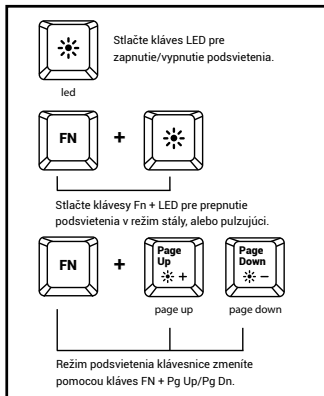

ŠPECIFIKÁCIA

- Rozmery klávesnice: 480x225x30 mm
- Hmotnosť klávesnice: 880g
- Rozhranie: USB
- Počet kláves: 104
- Počet multimediálnych kláves: 12

BEZPEČNOSŤ

- Používajte podľa návodu.
- Neautorizované pokusy otvorenia zariadenia vedú ku strate záruky, alebo poškodeniu výrobku.
- Pád, alebo úder môže spôsobiť poškodenie a poškrabanie zariadenia, alebo inú závalu výrobku.
- Nepoužívajte zariadenie v horúcom, studenom, prašnom, alebo vlhkom prostredí.
- Nesprávne používanie tohto zariadenia je môže zničiť.
- Škary a otvory v púzdre slúžia na chladenie a nemali by byť zakryté. Zablokovanie vetracích otvorov môže spôsobiť prehriatie zariadenia.

VLASTNOSTI

- Funkcia „Anti-ghosting“ pre väčšinu kláves
- Konštrukcia odolná proti poľatiu
- Farebné podsvietenie kláves v 6 úrovniach (100%, 80%, 60%, 40%, 20%, OFF)
- Podložka pod zápästie
- Multimediálne tlačidlá

INŠTALÁCIA

- Pripojte kábel zariadenia do USB portu vášho počítača
- Operačný systém automaticky nainštaluje potrebné ovládače

ZÁRUČNÁ DOBA

- 2 roky limitovaná záruka producenta

POŽIADAVKY

- Počítač, alebo iné zariadenie s portom USB
- Windows® XP/Vista/7/8/10

VŠEOBECNÉ

- Bezpečný výrobok spĺňajúci požiadavky EÚ.
- Zariadenie je vyrobené v súlade s európskou normou RoHS.
- Použitie symbolu WEEE (škrtnutý kôš) znamená, že s týmto výrobkom nie je dovolené postupovať ako s domácim odpadom. Správnym znehodnotením chránite životné prostredie. Podrobné informácie o recyklácii tohoto výrobku Vám poskytne predajca, alebo miestne orgány štátnej správy.