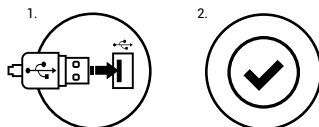

GARANCIJA

- 2 godine ograničene garancije proizvođača

ZAHTEVI

- PC ili kompatibilan uređaj sa USB ulazom
- Windows® XP/Vista/7/8/10

OPŠTE

- Bezbedan uređaj u skladu sa zahtevima EU.
- Uređaj je napravljen u skladu sa evropskim RoHS standardom.
- WEEE oznaka (precrтана kanta za smeće) upućuje na to da uređaj ne pripada kućnom otpadu. Štitite okolinu kada recikirate opasan otpad na odgovarajući način. Kako biste dobili detaljnije informacije o recikliranju ovog proizvoda molimo Vas da kontaktirate vašeg prodavca ili nadležne u vašoj lokalnoj zajednici.