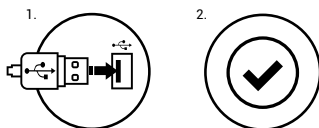

INSTALACJA

- Podłącz urządzenie do portu USB w komputerze
- System automatycznie zainstaluje sterownik

GWARANCJA

- 2 lata gwarancji producenta

WYMAGANIA

- PC lub urządzenie kompatybilne z portem USB
- Windows® XP/Vista/7/8/10

OGÓLNE

- Produkt bezpieczny, zgodny z wymaganiami UE.
- Produkt wyprodukowany zgodnie z europejską normą RoHS.
- Użycie symbolu WEEE (przekreślony kosz) oznacza, że niniejszy produkt nie może być traktowany jako odpad domowy. W celu uzyskania szczegółowych informacji dotyczących recyklingu niniejszego produktu należy skontaktować się z punktem sprzedaży detalicznej, w którym dokonano zakupu, lub organem władzy lokalnej.