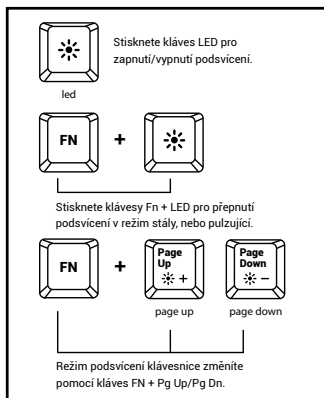

SPECIFIKACE

- Rozměry klávesnice: 480x225x30 mm
- Hmotnost klávesnice: 880g
- Rozhraní: USB
- Počet kláves: 104
- Počet multimediálních kláves: 12

BEZPEČNOST

- Používejte podle návodu.
- Neautorizované pokusy otevření zařízení vedou ke ztrátě záruky, nebo poškození výrobku.
- Pád, nebo úder může způsobit poškození a poškrábání zařízení, nebo jinou závadu výrobku.
- Nepoužívejte zařízení v horkém, studeném, prашném, nebo vlhkém prostředí.
- Nesprávné používání tohoto zařízení je může zničit.
- Spáry a otvory v pouzdru slouží k chlazení a neměli by být zakryté. Zablkování větracích otvorů může způsobit přehřátí zařízení.

VLASTNOSTI

- Funkce „Anti-ghosting“ pro většinu kláves
- Konstrukce odolná proti polití
- Barevné podsvícení kláves v 6 úrovních (100%, 80%, 60%, 40%, 20%, OFF)
- Podložka pod zápěstí
- Multimediální tlačítka

INSTALACE

- Připojte kabel zařízení do USB portu vašeho počítače
- Operační systém automaticky nainstaluje potřebné adace

ZÁRUČNÍ DOBA

- 2 roky limitovaná záruka producenta

POŽADAVKY

- Počítač, nebo jiné zařízení s portem USB
- Windows® XP/Vista/7/8/10

OBECNĚ

- Bezpečný výrobek splňující požadavky EU.
- Zařízení je vyrobené v souladu s evropskou normou RoHS.
- Použití symbolu WEEE (škrtnutý koš) znamená, že s tímto výrobkem nelze nakládat jak s domácím odpadem. Správným znehodnocením chráníte životní prostředí. Podrobné informace o recyklaci tohoto výrobku Vám poskytne prodejce, nebo místní orgány státní správy.