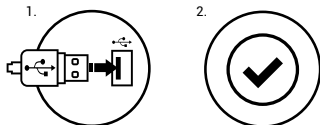

INŠTALÁCIA

- Pripojte kábel zariadenia do USB portu vášho počítača
- Operačný systém automaticky nainštaluje potrebné ovládače