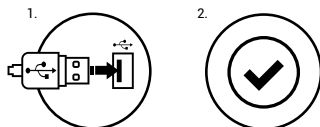

INSTALLATIONSVORGANG

- Schließen Sie das Gerät an den USB-Port Ihres Computers
- System Treiber automatisch zu installieren