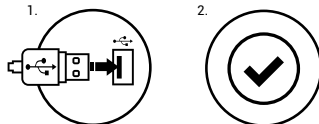

INSTALACE

- Připojte kabel zařízení do USB portu vašeho počítače
- Operační systém automaticky nainstaluje potřebné adace