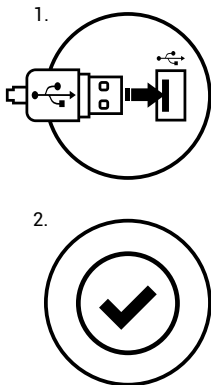

SPECIFIKACIJE

• Tip senzora	Optički
• Maksimalna rezolucija	4800 DPI
• Učestalost odziva	1000Hz / 1ms
• Maksimalna brzina praćenja	66 ips
• Broj tastera	6
• Dimenzije	126x69x39mm
• Težina	102g

BEZBEDOSNE INFORMACIJE