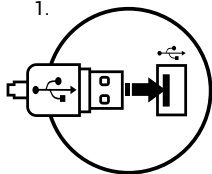

1.

2.

ŠPECIFIKÁCIA

• Typ senzora	Optical
• Maximálne rozlíšenie	4800 DPI
• Snímkovanie	1000Hz / 1ms
• Maximálne zrýchlenie	66 ips
• Počet kláves	6
• Rozmery (ŠxVxD)	126x69x39mm
• Hmotnosť produktu	102g

BEZPEČNOSŤ

- Používajte podľa návodu.
- Neautorizované pokusy otvorenia zariadenia vedú ku strate záruky, alebo poškodeniu výrobku.
- Pád, alebo úder môže spôsobiť poškodenie a poškranenie zariadenia, alebo inú závalu výrobku.
- Nepoužívajte zariadenie v horúcom, studenom, prašnom, alebo vlhkom prostredí.
- Nesprávne používanie tohto zariadenia je môže zničiť.
- Škály a otvory v púzdre slúžia na chladenie a nemali by byť zakryté. Zablokovanie vetracích otvorov môže spôsobiť prehriatie zariadenia.

VLASTNOSTI

- Precízny optický senzor s rozlíšením 4800 DPI
- Herný softvér s editorom makier/profilov
- Spínače hlavných tlačidiel so životnosťou až do 10 mil. kliknutí
- 4 úrovne zmeny DPI rozlíšenia

INŠTALÁCIA

- Pripojte myš do USB portu počítača, pri prvom pripojení je nutné počkať asi 15 sekúnd, pokiaľ sa nainštalujú ovládače
- Ak chcete nastaviť programovateľné tlačidlá a DPI je nutné stiahnuť najnovšiu verziu softvéru z našej webovej stránky www.fury-zone.com
- Program nie je potrebné inštalovať, stačí skopírovať súbor **Predator.exe** na ľubovoľné miesto v počítači
- Kliknite dvakrát na ikonu pre spustenie softvéru

ZÁRUČNÁ DOBA

- 2 roky limitovaná záruka producenta

POŽIADAVKY

- Počítač, alebo iné zariadenie s portom USB
- Windows® XP/Vista/7/8/10

VŠEOBECNÉ