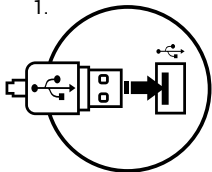

1.

2.

СПЕЦИФИКАЦИЯ

• Тип на сензора	Optical
• Максимална резолюция	4800 DPI
• Скорост на връзката	1000Hz / 1ms
• Максимална скорост на следене	66 ips
• Брой клавиши	6
• Размери	126x69x39mm
• Тегло	102g

ИНФОРМАЦИЯ ЗА БЕЗОПАСНОСТ

- Използвайте по предназначение.
- Неоторизираните опити за разглобяване на устройството ще анулира гаранцията и може да повредят продукта
- Избягвайте удари или триене с твърд предмет, в противен случай това ще доведе до нараняване на повърхността или други повреди на хардуера.
- Не използвайте продукта в гореща, студена, в силни магнитни полета, прашна или влажна среда.
- Не изпускате, не удряйте и не клатете устройството. При грубо боравене то може да се счули.
- Слотовете и отворите в случая са предназначени за вентилация и не трябва
- да бъдат възпрепятствани. Блокирането на вентилационните отвори може да доведе до прегряване на устройство.

ХАРАКТЕРИСТИКА

- Прецизен оптичен сензор с резолюция 4800 DPI
- Игрален софтуер с профил / макро редактор
- Главен бутон превключва с доживотна 10 млн. кликания
- превключвател DPI с 4 нива

ИНСТАЛАЦИЯ

- Свържете към USB порт, при първо включване, изчакайте към 15 сек и ще се инсталира автоматично
- За настройка на програмируемите клавиши трябва да свалите последните драйвери от www.fury-zone.com
- Програмата няма нужда от инсталация, просто копирайте **Predator.exe** където и да е на компютъра
- С двоен клик стартирайте софтуера

ГАРАНЦИЯ

- 2 години гаранция на производителя

ИЗИСКВАНИЯ

- PC или устройство, съвместимо с мини жак порт
- Windows® XP/Vista/7/8/10

ОБЩИ УСЛОВИЯ