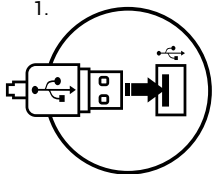

1.

2.

SPECIFIKACE

• Typ senzoru	Optical
• Maximální rozlišení	4800 DPI
• Snímkování	1000Hz / 1ms
• Maximální zrychlení	66 ips
• Počet kláves	6
• Rozměry (ŠxVxD)	126x69x39mm
• Hmotnost produktu	102g

BEZPEČNOST

- Používejte podle návodu.
- Neautorizované pokusy otevření zařízení vedou ke ztrátě záruky, nebo poškození výrobku.
- Pád, nebo úder může způsobit poškození a poškrábání zařízení, nebo jinou závadu výrobku.
- Nepoužívejte zařízení v horkém, studeném, prашném, nebo vlhkém prostředí.
- Nesprávné používání tohoto zařízení je může zničit.
- Spáry a otvory v pouzdru slouží k chlazení a neměli by být zakryté. Zablkování větracích otvorů může způsobit přehřátí zařízení.

VLASTNOSTI

- Precizní optický senzor s rozlišením 4800 DPI
- Herní software s editorem maker/profilů
- Spínače hlavních tlačítek s životností až do 10 mil. kliknutí
- 4 úrovně změny DPI rozlišení

INSTALACE

- Připojte myš do USB portu počítače, při prvním připojení je třeba počkat asi 15 sekund, dokud se nainstalují ovladače.
- Chcete-li nastavit programovatelná tlačítka a DPI rozlišení je třeba stáhnout nejnovější verzi softwaru z naší webové stránky www.fury-zone.com.
- Program není třeba instalovat, stačí zkopírovat soubor **Predator.exe** na libovolné místo v počítači
- Klikněte dvakrát na ikonu pro spuštění softwaru

ZÁRUČNÍ DOBA

- 2 roky limitovaná záruka producenta

POŽADAVKY

- Počítač, nebo jiné zařízení s portem USB
- Windows® XP/Vista/7/8/10

OBECNÉ