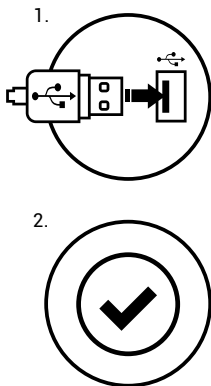

BESCHREIBUNG

• Fühler	Optical
• Auflösung	4800 DPI
• Wählbare Abtastrate	1000Hz / 1ms
• Höchstgeschwindigkeit	66 ips
• Anzahl von Schlüsseln	6
• Abmessungen	126x69x39mm
• Gewicht	102g

SICHERHEITSINFORMATION