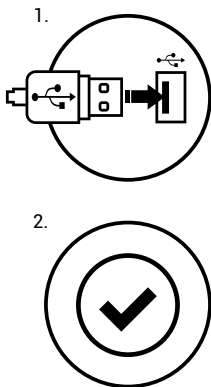

SPECYFIKACJA

• Typ sensora	Optyczny
• Maksymalna rozdzielczość	4800 DPI
• Częstotliwość	1000Hz / 1ms
• Maksymalna szybkość śledzenia	66 ips
• Ilość klawiszy	6
• Wymiary	126x69x39mm
• Waga	102g

BEZPIECZEŃSTWO