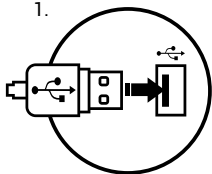

1.

2.

SPECIFICATII

• Tip senzor	Optical
• Rezolutie maxima	4800 DPI
• Polling rate	1000Hz / 1ms
• Acceleratie (max.)	66 ips
• Numar de taste	6
• Dimensiuni	126x69x39mm
• Greutate	102g

SIGURANTA IN UTILIZARE

- Pastrati echipamentul uscat. Precipitatiile, umiditatea si toate tipurile de lichide sau condensul pot contine minerale ce corodeaza circuitele electronice.
- Nu folositi si nu depozitati echipamentul in zone prafuite sau murdare. Nu depozitati echipamentul in conditii de temperaturi inalte (acestea il pot deteriora).
- Nu depozitati echipamentul in conditii de temperaturi scazute (cand acesta revine la temperatura normala, in interiorul lui se poate forma condens care poate duce la deteriorarea echipamentului).
- Nu scapati, loviti sau scuturati echipamentul (utilizarea brutala poate duce la spargerea sa).

CARACTERISTICI

- Senzor optic precis cu rezolutie 4800 DPI
- Software cu editor de profile pentru jocuri
- Comutatoarele cheile principale la o durată de viață de 10 de milioane de clicuri
- 4 nivele de schimbare a rezolutiei DPI

INSTALARE

- Conectati mausul la un port USB disponibil la computerului dumneavoastra; daca mausul este utilizat pentru prima data asteptati cca. 15 secunde pentru instalarea driver-ului
- Pentru programarea butoanelor si ajustarea DPI trebuie sa descarcati cea mai noua versiune a aplicatiei corespunzatoare disponibilă pe site-ul nostru www.fury-zone.com
- Aplicatia nu necesita instalare; copiatii fisierul **Predator.exe** in orice folder din computerul dumneavoastra
- Faceti dublu-clic stanga pe pictograma pentru a rula aplicatia

GARANTIE DE PRODUCATOR

- 2 ani cu raspundere limitata

CERINTE DE SISTEM

- PC sau alt echipament compatibil cu port USB liber
- Windows® XP/Vista/7/8/10

GENERALE