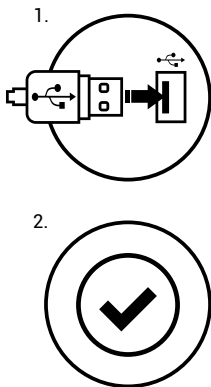

SPECYFIKACJA

| | |
|---------------------------------|--------------|
| • Typ sensora | Optyczny |
| • Maksymalna rozdzielczość | 4800 DPI |
| • Częstotliwość | 1000Hz / 1ms |
| • Maksymalna szybkość śledzenia | 66 ips |
| • Ilość klawiszy | 6 |
| • Wymiary | 130x68x40mm |
| • Waga | 82g |