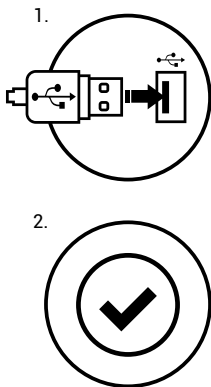

SPECIFIKACE

• Typ senzoru	Optical
• Maximální rozlišení	4800 DPI
• Snímkování	1000Hz / 1ms
• Maximální zrychlení	66 ips
• Počet kláves	6
• Rozměry (ŠxVxD)	130x68x40mm
• Hmotnost produktu	82g

BEZPEČNOST

- Používejte podle návodu.
- Neautorizované pokusy otevření zařízení vedou ke ztrátě záruky, nebo poškození výrobku.
- Pád, nebo úder může způsobit poškození a poškrábání zařízení, nebo jinou závadu výrobku.
- Nepoužívejte zařízení v horkém, studeném, prашném, nebo vlhkém prostředí.
- Nesprávné používání tohoto zařízení je může zničit.
- Spáry a otvory v pouzdru slouží k chlazení a neměli by být zakryté. Zablkování větracích otvorů může způsobit přehřátí zařízení.

VLASTNOSTI

- Precizní optický senzor s rozlišením 4800 DPI
- Herní software s editorem maker/profilů
- Spínače hlavních tlačítek s životností až do 5 mil. kliknutí
- 4 úrovně změny DPI rozlišení

INSTALACE

- Připojte myš do USB portu počítače, při prvním připojení je třeba počkat asi 15 sekund, dokud se nainstalují ovladače.
- Chcete-li nastavit programovatelná tlačítka a DPI rozlišení je třeba stáhnout nejnovější verzi softwaru z naší webové stránky www.fury-zone.com.
- Program není třeba instalovat, stačí zkopírovat soubor **Hunter.exe** na libovolné místo v počítači
- Klikněte dvakrát na ikonu pro spuštění softwaru

ZÁRUČNÍ DOBA

- 2 roky limitovaná záruka producenta

POŽADAVKY

- Počítač, nebo jiné zařízení s portem USB
- Windows® XP/Vista/7/8/10

OBECNÉ

- Bezpečný výrobek splňující požadavky EU.
- Zařízení je vyrobené v souladu s evropskou normou RoHS.
- Použití symbolu WEEE (škrtnutý koš) znamená, že s tímto výrobkem nelze nakládat jak s domácím odpadem. Správným znehodnocením chráníte životní prostředí. Podrobné informace o recyklaci tohoto výrobku Vám poskytne prodejce, nebo místní orgány státní správy.