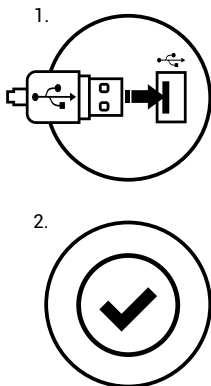

BESCHREIBUNG

| | |
|-------------------------|--------------|
| • Fühler | Optical |
| • Auflösung | 4800 DPI |
| • Wählbare Abtastrate | 1000Hz / 1ms |
| • Höchstgeschwindigkeit | 66 ips |
| • Anzahl von Schlüsseln | 6 |
| • Abmessungen | 130x68x40mm |
| • Gewicht | 82g |