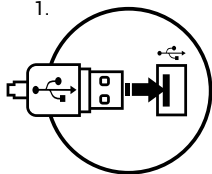

1.

2.

СПЕЦИФИКАЦИЯ

• Тип на сензора	Optical
• Максимална резолюция	4800 DPI
• Скорост на връзката	1000Hz / 1ms
• Максимална скорост на следене	66 ips
• Брой клавиши	6
• Размери	130x68x40mm
• Тегло	82g

ИНФОРМАЦИЯ ЗА БЕЗОПАСНОСТ

- Използвайте по предназначение.
- Неоторизираните опити за разглобяване на устройството ще анулира гаранцията и може да повредят продукта
- Избягвайте удари или триене с твърд предмет, в противен случай това ще доведе до нараняване на повърхността или други повреди на хардуера.
- Не използвайте продукта в гореща, студена, в силни магнитни полета, прашна или влажна среда.
- Не изпускате, не удяйте и не клатете устройството. При грубо боравене то може да се счули.
- Слотовете и отворите в случая са предназначени за вентилация и не трябва
- да бъдат възпрепятствани. Блокирането на вентилационните отвори може да доведе до прегряване на устройство.

ХАРАКТЕРИСТИКА

- Прецизен оптичен сензор с резолюция 4800 DPI
- Игрален софтуер с профил / макро редактор
- Главен бутон превключва с доживотна 5 млн. кликания
- превключвател DPI с 4 нива

ИНСТАЛАЦИЯ

- Свържете към USB порт, при първо включване, изчакайте към 15 сек и ще се инсталира автоматично
- За настройка на програмируемите клавиши трябва да свалите последните драйвери от www.fury-zone.com
- Програмата няма нужда от инсталация, просто копирайте **Hunter.exe** където и да е на компютъра
- С двоен клик стартирайте софтуера

ГАРАНЦИЯ

- 2 години гаранция на производителя

ИЗИСКВАНИЯ

- PC или устройство, съвместимо с мини жак порт
- Windows® XP/Vista/7/8/10

ОБЩИ УСЛОВИЯ