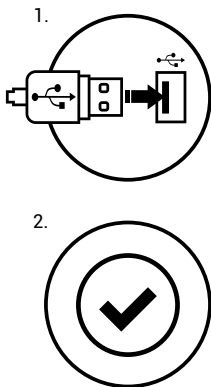

SPECIFIKACIJE

• Tip senzora	Optički
• Maksimalna rezolucija	4800 DPI
• Učestalost odziva	1000Hz / 1ms
• Maksimalna brzina praćenja	66 ips
• Broj tastera	6
• Dimenzije	130x68x40mm
• Težina	82g

BEZBEDOSNE INFORMACIJE

- Koristite uređaj sledeći uputstva za upotrebu.
- Popravke uređaja ili vađenje pojedinih njegovih delova kao i bilo kakve prepravke koje nisu odobrene od strane ovlašćenog servisa povlače za sobom gubitak garancije, kao i mogućnost trajnog oštećenja proizvoda.
- Izbegavajte udaranje čvrstim predmetom po uređaju ili trenje o njega pošto može prouzrokovati guljenje površine uređaja ili kakvu drugu štetu.
- Nemojte koristiti uređaj na niskim ili visokim temperaturama, u vlažnim ili prašnjavim prostorima kao i u području dejstva jakih magnetnih polja.
- Nemojte ispuštati, udarati ili tresti uređaj. Grubo baratnje može da ga polomi.
- Proseci i otvori na kućištu uređaja služe za njegovo provetranje i ne smeju da se zatvaraju ili pokrivaju na bilo koji način. Njihovo zapušavanje može da dovede do pregrevanja uređaja.

OSOBI NE

- Precizan optički senzor sa rezolucijom od 4800 DPI
- Gejming softver sa podešavanjem profila/macro-a
- Sklopke od glavnih ključeva za trajanja od 5 milijuna klikova
- Prekidač za 4 režima DPI

INSTALACIJA

- Priključite miš na USB ulaz, prilikom prvog korišćenja sačekajte oko 15 sekundi dok se ne instaliraju drajveri
- Ukoliko želite da podesite programabilne tastere i DPI podešavanja potrebno je da preuzmete poslednju verziju softvera sa našeg sajta www.fury-zone.com
- Program nije potrebno instalirati, samo kopirajte fajl **Hunter.exe** bilo gde na vašem računaru
- Dva puta kliknite na ikonicu da pokrenete softver

GARANCIJA

- 2 godine ograničene garancije proizvođača

ZAHTEVI

- PC ili kompatibilan uređaj sa USB ulazom
- Windows® XP/Vista/7/8/10

OPŠTE

- Bezbedan uređaj u skladu sa zahtevima EU.
- Uređaj je napravljen u skladu sa evropskim RoHS standardom.
- WEEE oznaka (precrtana kanta za smeće) upućuje na to da uređaj ne pripada kućnom otpadu. Štitite okolinu kada reciklirate opasan otpad na odgovarajući način. Kako biste dobili detaljnije informacije o recikliranju ovog proizvoda molimo Vas da kontaktirate vašeg prodavca ili nadležne u vašoj lokalnoj zajednici.