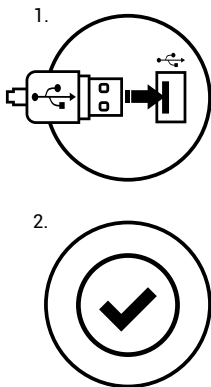

SPECIFICATII

• Tip senzor	Optical
• Rezolutie maxima	4800 DPI
• Polling rate	1000Hz / 1ms
• Acceleratie (max.)	66 ips
• Numar de taste	6
• Dimensiuni	130x68x40mm
• Greutate	82g

SIGURANTA IN UTILIZARE

- Pastrati echipamentul uscat. Precipitatiile, umiditatea si toate tipurile de lichide sau condensul pot contine minerale ce corodeaza circuitele electronice.
- Nu folositi si nu depozitati echipamentul in zone prafuite sau murdare. Nu depozitati echipamentul in conditii de temperaturi inalte (acestea il pot deteriora).
- Nu depozitati echipamentul in conditii de temperaturi scazute (cand acesta revine la temperatura normala, in interiorul lui se poate forma condens care poate duce la deteriorarea echipamentului).
- Nu scapati, loviti sau scuturati echipamentul (utilizarea brutala poate duce la spargerea sa).

CARACTERISTICI

- Senzor optic precis cu rezolutie 4800 DPI
- Software cu editor de profile pentru jocuri
- Comutatoarele cheile principale la o durată de viață de 5 de milioane de clicuri
- 4 nivele de schimbare a rezolutiei DPI

INSTALARE

- Conectati mausul la un port USB disponibil la computerului dumneavoastra; daca mausul este utilizat pentru prima data asteptati cca. 15 secunde pentru instalarea driver-ului
- Pentru programarea butoanelor si ajustarea DPI trebuie sa descarcati cea mai noua versiune a aplicatiei corespunzatoare disponibila pe site-ul nostru www.fury-zone.com
- Aplicatia nu necesita instalare; copiatii fisierul **Hunter.exe** in orice folder din computerul dumneavoastra
- Faceti dublu-clic stanga pe pictograma pentru a rula aplicatia

GARANTIE DE PRODUCATOR

- 2 ani cu raspundere limitata

CERINTE DE SISTEM

- PC sau alt echipament compatibil cu port USB liber
- Windows® XP/Vista/7/8/10

GENERALE

- Produsul este unul sigur, conform cu cerintele UE.
- Acest produs este fabricat in concordanta cu standardul european RoHS.
- Utilizarea simbolului WEEE (pubela taiata cu un X) indica faptul ca acest produs nu este deseu menajer. Cand reciclati deseurile in mod corespunzator protejati mediul inconjurator. Pentru informatii detaliate privind reciclarea acestui produs va rugam sa contactati vanzatorul sau autoritatile locale.