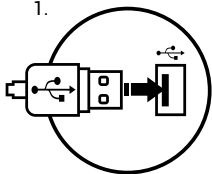

1.

2.

ŠPECIFIKÁCIA

• Typ senzora	Optical
• Maximálne rozlíšenie	4800 DPI
• Snímkovanie	1000Hz / 1ms
• Maximálne zrýchlenie	66 ips
• Počet kláves	6
• Rozmery (ŠxVxD)	130x68x40mm
• Hmotnosť produktu	82g

BEZPEČNOSŤ

- Používajte podľa návodu.
- Neautorizované pokusy otvorenia zariadenia vedú ku strate záruky, alebo poškodeniu výrobku.
- Pád, alebo úder môže spôsobiť poškodenie a poškrabanie zariadenia, alebo inú závalu výrobku.
- Nepoužívajte zariadenie v horúcom, studenom, prašnom, alebo vlhkom prostredí.
- Nesprávne používanie tohto zariadenia je môže zničiť.
- Škály a otvory v púzdre slúžia na chladenie a nemali by byť zakryté. Zablokovanie vetracích otvorov môže spôsobiť prehriatie zariadenia.

VLASTNOSTI

- Precízny optický senzor s rozlíšením 4800 DPI
- Herný softvér s editorom makier/profilov
- Spínače hlavných tlačidiel so životnosťou až do 5 mil. kliknutí
- 4 úrovne zmeny DPI rozlíšenia

INŠTALÁCIA

- Pripojte myš do USB portu počítača, pri prvom pripojení je nutné počkať asi 15 sekúnd, pokiaľ sa nainštalujú ovládače
- Ak chcete nastaviť programovateľné tlačidlá a DPI je nutné stiahnuť najnovšiu verziu softvéru z našej webovej stránky www.fury-zone.com
- Program nie je potrebné inštalovať, stačí skopírovať súbor **Hunter.exe** na ľubovoľné miesto v počítači
- Kliknite dvakrát na ikonu pre spustenie softvéru

ZÁRUČNÁ DOBA

- 2 roky limitovaná záruka producenta

POŽIADAVKY

- Počítač, alebo iné zariadenie s portom USB
- Windows® XP/Vista/7/8/10

VŠEOBECNÉ