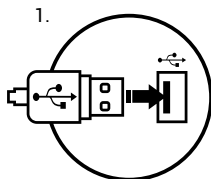

SPECIFIKACE

• Rozměry klávesnice:	443x149x24 mm
• Hmotnost klávesnice:	485g
• Rozhraní:	USB
• Počet kláves:	104

BEZPEČNOST

- Používejte podle návodu.
- Neautorizované pokusy otevření zařízení vedou ke ztrátě záruky, nebo poškození výrobku.
- Pád, nebo úder může způsobit poškození a poškrábání zařízení, nebo jinou závadu výrobku.
- Nepoužívejte zařízení v horkém, studeném, prašném, nebo vlhkém prostředí.
- Nesprávné používání tohoto zařízení je může zničit.
- Spáry a otvory v pouzdru slouží k chlazení a neměli by být zakryté. Zablkování větracích otvorů může způsobit přehřátí zařízení.

VLASTNOSTI

- vysoký zdvih kláves s rychlou reakcí
- konstrukce odolná proti políti
- povrch kláves chrání písmena a symboly proti stírání (PU coating)

INSTALACE

- Připojte kabel zařízení do USB portu vašeho počítače
- Operační systém automaticky nainstaluje potřebné adace

ZÁRUČNÍ DOBA

- 2 roky limitovaná záruka producenta

POŽADAVKY

- Počítač, nebo jiné zařízení s portem USB
- Windows® XP/Vista/7/8/10

OBECNÉ

- Bezpečný výrobek splňující požadavky EU.
- Zařízení je vyrobené v souladu s evropskou normou RoHS.
- Použití symbolu WEEE (škrtnutý koš) znamená, že s tímto výrobkem nelze nakládat jak s domácím odpadem. Správným znehodnocením chráníte životní prostředí. Podrobné informace o recyklaci tohoto výrobku Vám poskytnete prodejce, nebo místní orgány státní správy.