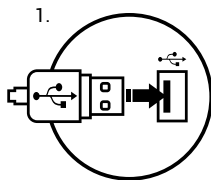

BESCHREIBUNG

• Tastaturgröße	443x149x24 mm
• Tastaturgewicht	485g
• Anschluss	USB
• Anzahl der Tasten	104

SICHERHEITSINFORMATION

- Gebrauchsanweisung verwenden.
- Nicht autorisierte Reparaturen oder nehmen Sie das Gerät in Stücke machen die Garantie nichtig und kann das Produkt beschädigt werden.
- Vermeiden Sie, um mit einem harten Gegenstand getroffen oder Reibung, sonst wird es führen zu Oberflächen oder andere Hardware-Schäden zu mahlen.
- Das Produkt in niedrige und hohe Temperaturen, darf nicht in starken Magnetfeldern und in der feuchten oder staubigen Atmosphäre.
- Lassen Sie nicht fallen, klopfen oder eine Erschütterung des Gerätes. Eine grobe Behandlung kann es zu brechen.

WICHTIGSTE PARAMETER

- hochtastenkappen mit sensiblen Reaktion
- spritzwassergeschütztes Design
- spezielle Beschichtung (PU coating) sichert die Aufschriften gegen Verschleiß

INSTALLATIONSVORGANG

- Schließen Sie das Gerät an den USB-Port Ihres Computers
- System Treiber automatisch zu installieren

GARANTIE

- 2-jährige eingeschränkte Garantie

ANFORDERUNGEN

- PC oder andere Geräte mit USB-Anschluss
- Windows® XP/Vista/7/8/10

ALLGEMEINE

- Diese Produkt ist auf Übereinstimmung mit den Anforderungen einer EU-Richtlinie
- Diese Produkt wird in Übereinstimmung mit der RoHS Direktive hergestellt.
- Das Symbol der durchgestrichenen Mülltonne bedeutet, dass dieses Produkt nicht mit dem unsortierten Hausmüll entsorgt werden darf. Die separate Sammlung und Verwertung alter Elektrogeräte verhindert, dass darin enthaltene Stoffe die Gesundheit des Menschen und die Umwelt gefährden.