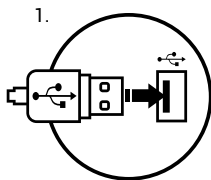

ХАРАКТЕРИСТИКА

- високи, много чувствителни клавиши
- дизайн, предпазващ клавиатурата от заливане
- защитният слой на ключовете за защита срещу замъгляване (PU coating)

ИНСТАЛАЦИЯ

- Свържете устройството към мини жак порта във Вашия компютър
- Системата ще инсталира драйвера автоматично