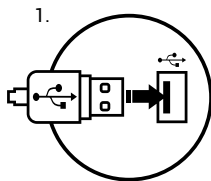

GLÓWNE CECHY

- wysoki skok klawiszy zapewniający precyzję działania
- wodoodporny design chroniący klawisze przed zalaniem
- warstwa ochronna na klawiszach zapobiegająca ścieraniu się napisów (PU coating)

INSTALACJA

- Podłącz urządzenie do portu USB w komputerze
- System automatycznie zainstaluje sterownik

SPECYFIKACJA

• Wymiary klawiatury	443x149x24 mm
• Waga klawiatury	485g
• Złącze	USB
• Ilość klawiszy	104

BEZPIECZEŃSTWO

- Używać zgodnie z przeznaczeniem.
- Nieautoryzowane próby rozkręcania urządzenia powodują utratę gwarancji oraz mogą spowodować uszkodzenie produktu.
- Upuszczenie, bądź uderzenie urządzenia może spowodować uszkodzenie urządzenia, podrapanie obudowy, bądź inną usterkę produktu.
- Nie używaj produktu w gorącym, zimnym, zakurzoneym bądź zawilgoconym otoczeniu.
- Niewłaściwe użytkowanie urządzenia może je zniszczyć.
- Szczeliny i otwory w obudowie są otworami wentylacyjnymi i nie należy ich zaskaniać. Zablokowanie otworów wentylacyjnych może spowodować przegrzanie urządzenia.

GWARANCJA

- 2 lata gwarancji producenta

WYMAGANIA

- PC lub urządzenie kompatybilne z portem USB
- Windows® XP/Vista/7/8/10

OGÓLNE

- Produkt bezpieczny, zgodny z wymaganiami UE.
- Produkt wyprodukowany zgodnie z europejską normą RoHS.
- Użycie symbolu WEEE (przekreślony kosz) oznacza, że niniejszy produkt nie może być traktowany jako odpad domowy. W celu uzyskania szczegółowych informacji dotyczących recyklingu niniejszego produktu należy skontaktować się z punktem sprzedaży detalicznej, w którym dokonano zakupu, lub organem władzy lokalnej.