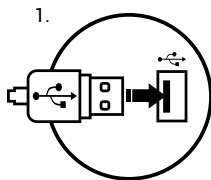

CARACTERISTICI

- taste înalțate pentru o senzație tactilă mai bună
- design rezistent la apă
- stratul protector de pe taste protejează împotriva ștergerii inscripțiilor de pe taste (PU coating)

INSTALARE

- Conectați echipamentul la un port USB liber al computerului dumneavoastră;
- Sistemul va instala driver-ul automat.

SPECIFICAȚII

- Dimensiuni tastatură: 443x149x24 mm
- Greutate tastatură: 485g
- Interfață: USB
- Număr taste: 104

SIGURANȚA ÎN UTILIZARE

- Pastrați echipamentul uscat. Precipitațiile, umiditatea și toate tipurile de lichide sau condensul pot conține minerale ce corodează circuitele electronice.
- Nu folosiți și nu depozitați echipamentul în zone prăfuite sau murdare. Nu depozitați echipamentul în condiții de temperaturi înalte (acestea îl pot deteriora).
- Nu depozitați echipamentul în condiții de temperaturi scăzute (când acesta revine la temperatura normală, în interiorul lui se poate forma condens care poate duce la deteriorarea echipamentului).
- Nu scapați, loviți sau scuturați echipamentul (utilizarea brută poate duce la spargerea sa).

GARANȚIE DE PRODUCĂTOR

- 2 ani cu răspundere limitată

CERINȚE DE SISTEM

- PC sau alt echipament compatibil cu port USB liber
- Windows® XP/Vista/7/8/10

GENERALE

- Produsul este unul sigur, conform cu cerințele UE.
- Acest produs este fabricat în concordanță cu standardul european RoHS.
- Utilizarea simbolului WEEE (pubele tăiate cu un X) indică faptul că acest produs nu este deșeu menajer. Când reciclați deșeurile în mod corespunzător protejați mediul înconjurător. Pentru informații detaliate privind reciclarea acestui produs va rugăm să contactați vânzătorul sau autoritățile locale.