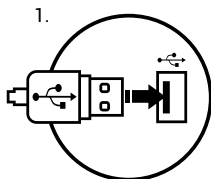

ŠPECIFIKÁCIA

• Rozmery klávesnice:	443x149x24 mm
• Hmotnosť klávesnice:	485g
• Rozhranie:	USB
• Počet kláves:	104

BEZPEČNOSŤ

- Používajte podľa návodu.
- Neautorizované pokusy otvorenia zariadenia vedú ku strate záruky, alebo poškodeniu výrobku.
- Pád, alebo úder môže spôsobiť poškodenie a poškranenie zariadenia, alebo inú závalu výrobku.
- Nepoužívajte zariadenie v horúcom, studenom, prašnom, alebo vlhkom prostredí.
- Nesprávne používanie tohto zariadenia je môže zničiť.
- Škáry a otvory v púzdre slúžia na chladenie a nemali by byť zakryté. Zablokovanie vetracích otvorov môže spôsobiť prehriatie zariadenia.

VLASTNOSTI

- vysoký zdvih kláves s rýchlou reakciou
- konštrukcia odolná proti poľatiu
- povrch klávesov chrániaci písmena a symboly proti stieraniu (PU coating)

INŠTALÁCIA

- Pripojte kábel zariadenia do USB portu vášho počítača
- Operačný systém automaticky nainštaluje potrebné ovládače

ZÁRUČNÁ DOBA

- 2 roky limitovaná záruka producenta

POŽIADAVKY

- Počítač, alebo iné zariadenie s portom USB
- Windows® XP/Vista/7/8/10

VŠEOBECNÉ

- Bezpečný výrobok spĺňajúci požiadavky EÚ.
- Zariadenie je vyrobené v súlade s európskou normou RoHS.
- Použitie symbolu WEEE (škrtnutý kôš) znamená, že s týmto výrobkom nie je dovolené postupovať ako s domácim odpadom. Správnym znehodnotením chránite životné prostredie. Podrobné informácie o recyklácii tohto výrobku Vám poskytne predajca, alebo miestne orgány štátnej správy.