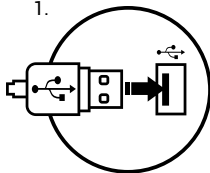

1.

2.

OSOBINE

- tasteri "dugog hoda" sa osetljivom reakcijom
- otporna na prolivanje tečnosti
- zaštitni sloj na tasterima sprečava brisanje ispisa na tasterima (PU zaštita)

INSTALACIJA

- Spojite uređaj preko USB ulaza na vašem računaru
- Sistem će autmatski instalirati drajvere