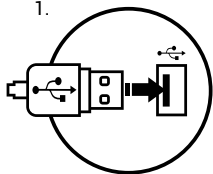

1.

2.

СПЕЦИФИКАЦИЯ

• Тип на сензора	Optical
• Максимална резолюция	3200 DPI
• Максимална скорост на следене	25 ips
• Брой клавиши	6
• Размери	134x71x41 mm
• Тегло	88g

ИНФОРМАЦИЯ ЗА БЕЗОПАСНОСТ

- Използвайте по предназначение.
- Неотризираните опити за разглобяване на устройството ще анулира гаранцията и може да повредят продукта
- Избягвайте удари или триене с твърд предмет, в противен случай това ще доведе до нараняване на повърхността или други повреди на хардуера.
- Не използвайте продукта в гореща, студена, в силни магнитни полета,прашна или влажна среда.
- Не изпускате, не удряйте и не клатете устройството. При грубо боравене то може да се счупи.
- Слотовете и отворите в случая са предназначени за вентилация и не трябва
- да бъдат възпрепятствани. Блокирането на вентилационните отвори може да доведе до прегряване на устройство.

ХАРАКТЕРИСТИКА

- Прецизен оптичен сензор с резолюция 3200 DPI
- Главен бутон превключва с доживотна 5 млн. кликания
- превключвател DPI с 4 нива (1000-1600-2400-3200 DPI)

ИНСТАЛАЦИЯ

- Свържете устройството към мини жак порта във Вашия компютър
- Системата ще инсталира драйвера автоматично

ГАРАНЦИЯ

- 2 години гаранция на производителя

ИЗИСКВАНИЯ

- PC или устройство, съвместимо с мини жак порт
- Windows® XP/Vista/7/8/10

ОБЩИ УСЛОВИЯ

- Безопасен продукт, съобразен с изискванията на ЕС
- Продуктът е произведен в съответствие със стандартите на Европейската RoHS
- Символът на WEEE (зачертана с кръст кофа за боклук), показва, че този продукт не е домашен отпадък. Защитете околната среда, като рециклирате опасни отпадъци подходящо. За да получите подробна информация за.
- рециклиране на този продукт, моля, свържете се с вашия търговец или местна власт.