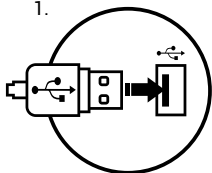

1.

2.

SPECIFIKACIJE

• Tip senzora	Optički
• Maksimalna rezolucija	3200 DPI
• Maksimalna brzina praćenja	25 ips
• Broj tastera	6
• Dimenzije	134x71x41 mm
• Težina	88g

BEZBEDOSNE INFORMACIJE

- Koristite uređaj sledeći uputstva za upotrebu.
- Popravke uređaja ili vađenje pojedinih njegovih delova kao i bilo kakve prepravke koje nisu odobrene od strane ovlašćenog servisa povlače za sobom gubitak garancije, kao i mogućnost trajnog oštećenja proizvoda.
- Izbegavajte udaranje čvrstim predmetom po uređaju ili trenje o njega pošto može prouzrokovati guljenje površine uređaja ili kakvu drugu štetu.
- Nemojte koristiti uređaj na niskim ili visokim temperaturama, u vlažnim ili prašnjavim prostorima kao i u području dejstva jakih magnetnih polja.
- Nemojte ispuštiti, udarati ili tresti uređaj. Grubo baratnje može da ga polomi.
- Proseci i otvori na kućištu uređaja služe za njegovo provetranje i ne smeju da se zatvaraju ili pokrivaju na bilo koji način. Njihovo zapušavanje može da dovede do pregrevanja uređaja.

OSOBINE

- Precizan optički senzor sa rezolucijom od 3200 DPI
- Sklopke od glavnih ključeva za trajanja od 5 milijuna klikova
- Podešavanje režima osvetljenja

INSTALACIJA

- Spojite uređaj preko USB ulaza na vašem računaru
- Sistem će automatski instalirati drajvere

GARANCIJA

- 2 godine ograničene garancije proizvođača standardom.

ZAHTEVI

- PC ili kompatibilan uređaj sa USB ulazom
- Windows® XP/Vista/7/8/10

OPŠTE