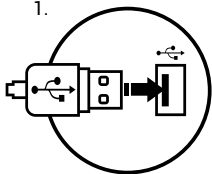

1.

2.

ŠPECIFIKÁCIA

• Typ senzora	Optical
• Maximálne rozlíšenie	3200 DPI
• Maximálne zrýchlenie	25 ips
• Počet kláves	6
• Rozmery (ŠxVxD)	134x71x41 mm
• Hmotnosť produktu	88g

BEZPEČNOSŤ

- Používajte podľa návodu.
- Neautorizované pokusy otvorenia zariadenia vedú ku strate záruky, alebo poškodeniu výrobku.
- Pád, alebo úder môže spôsobiť poškodenie a poškranenie zariadenia, alebo inú závalu výrobku.
- Nepoužívajte zariadenie v horúcom, studenom, prašnom, alebo vlhkom prostredí.
- Nesprávne používanie tohto zariadenia je môže zničiť.
- Škály a otvory v púzdre slúžia na chladenie a nemali by byť zakryté. Zablokovanie vetracích otvorov môže spôsobiť prehriatie zariadenia.

VLASTNOSTI

- Precízny optický senzor s rozlíšením 3200 DPI
- Spínače hlavných tlačidiel so životnosťou až do 5 mil. kliknutí
- 4 úrovne zmeny DPI rozlíšenia (1000-1600-2400-3200 DPI)

INŠTALÁCIA

- Pripojte kábel zariadenia do USB portu vášho počítača
- Operačný systém automaticky nainštaluje potrebné ovládače

ZÁRUČNÁ DOBA

- 2 roky limitovaná záruka producenta

POŽIADAVKY

- Počítač, alebo iné zariadenie s portom USB
- Windows® XP/Vista/7/8/10

VŠEOBECNÉ

- Bezpečný výrobok spĺňujúci požiadavky EÚ.
- Zariadenie je vyrobené v súlade s európskou normou RoHS.
- Použitie symbolu WEEE (škrtnutý kôš) znamená, že s týmto výrobkom nie je dovolené postupovať ako s domácim odpadom. Správnym znehodnotením chránite životné prostredie. Podrobné informácie o recyklácii tohoto výrobku Vám poskytne predajca, alebo miestne orgány štátnej správy.