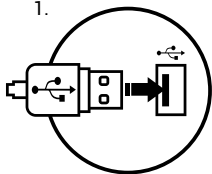

1.

2.

SPECIFIKACE

• Typ senzoru	Optical
• Maximální rozlišení	3200 DPI
• Maximální zrychlení	25 ips
• Počet kláves	6
• Rozměry (ŠxVxD)	134x71x41 mm
• Hmotnost produktu	88g

BEZPEČNOST

- Používejte podle návodu.
- Neautorizované pokusy otevření zařízení vedou ke ztrátě záruky, nebo poškození výrobku.
- Pád, nebo úder může způsobit poškození a poškrábání zařízení, nebo jinou závadu výrobku.
- Nepoužívejte zařízení v horkém, studeném, prашném, nebo vlhkém prostředí.
- Nesprávné používání tohoto zařízení je může zničit.
- Spáry a otvory v pouzdru slouží k chlazení a neměli by být zakryté. Zablkování větracích otvorů může způsobit přehřátí zařízení.

VLASTNOSTI

- Precizní optický senzor s rozlišením 3200 DPI
- Spínače hlavních tlačítek s životností až do 5 mil. kliknutí
- 4 úrovně změny DPI rozlišení (1000-1600-2400-3200 DPI)

INSTALACE

- Připojte kabel zařízení do USB portu vašeho počítače
- Operační systém automaticky nainstaluje potřebné adace

ZÁRUČNÍ DOBA

- 2 roky limitovaná záruka producenta

POŽADAVKY

- Počítač, nebo jiné zařízení s portem USB
- Windows® XP/Vista/7/8/10

OBECNÉ

- Bezpečný výrobek splňující požadavky EU.
- Zařízení je vyrobené v souladu s evropskou normou RoHS.
- Použití symbolu WEEE (škrtnutý koš) znamená, že s tímto výrobkem nelze nakládat jak s domácím odpadem. Správným znehodnocením chráníte životní prostředí. Podrobné informace o recyklaci tohoto výrobku Vám poskytne prodejce, nebo místní orgány státní správy.