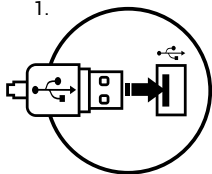

1.

2.

BESCHREIBUNG

• Fühler	Optical
• Auflösung	3200 DPI
• Höchstgeschwindigkeit	25 ips
• Anzahl von Schlüsseln	6
• Abmessungen	134x71x41 mm
• Gewicht	88g

SICHERHEITSINFORMATION

- Gebrauchsanweisung verwenden.
- Nicht autorisierte Reparaturen oder nehmen Sie das Gerät in Stücke machen die Garantie nichtig und kann das Produkt beschädigt werden.
- Vermeiden Sie, um mit einem harten Gegenstand getroffen oder Reibung, sonst wird es führen zu Oberflächen oder andere Hardware-Schäden zu mahlen.
- Das Produkt in niedrige und hohe Temperaturen, darf nicht in starken Magnetfeldern und in der feuchten oder staubigen Atmosphäre.
- Lassen Sie nicht fallen, klopfen oder eine Erschütterung des Gerätes. Eine grobe Behandlung kann es zu brechen.

WICHTIGSTE PARAMETER

- Präziser optischer Sensor mit einer Auflösung von 3200 DPI
- Die Schalter der wichtigsten Schlüssel zu einer Lebensdauer von 5 Millionen Klicks
- 4 Stufen DPI-Schalter (1000-1600-2400-3200 DPI)

INSTALLATIONSVORGANG

- Schließen Sie das Gerät an den USB-Port Ihres Computers
- System Treiber automatisch zu installieren

GARANTIE

- 2-jährige eingeschränkte Garantie

ANFORDERUNGEN

- PC oder andere Geräte mit USB-Anschluss
- Windows® XP/Vista/7/8/10

ALLGEMEINE

- Diese Produkt ist auf Übereinstimmung mit den Anforderungen einer EU-Richtlinie
- Diese Produkt wird in Übereinstimmung mit der RoHS Direktive hergestellt.
- Das Symbol der durchgestrichenen Mülltonne bedeutet, dass dieses Produkt nicht mit dem unsortierten Hausmüll entsorgt werden darf. Die separate Sammlung und Verwertung alter Elektrogeräte verhindert, dass darin enthaltene Stoffe die Gesundheit des Menschen und die Umwelt gefährden.